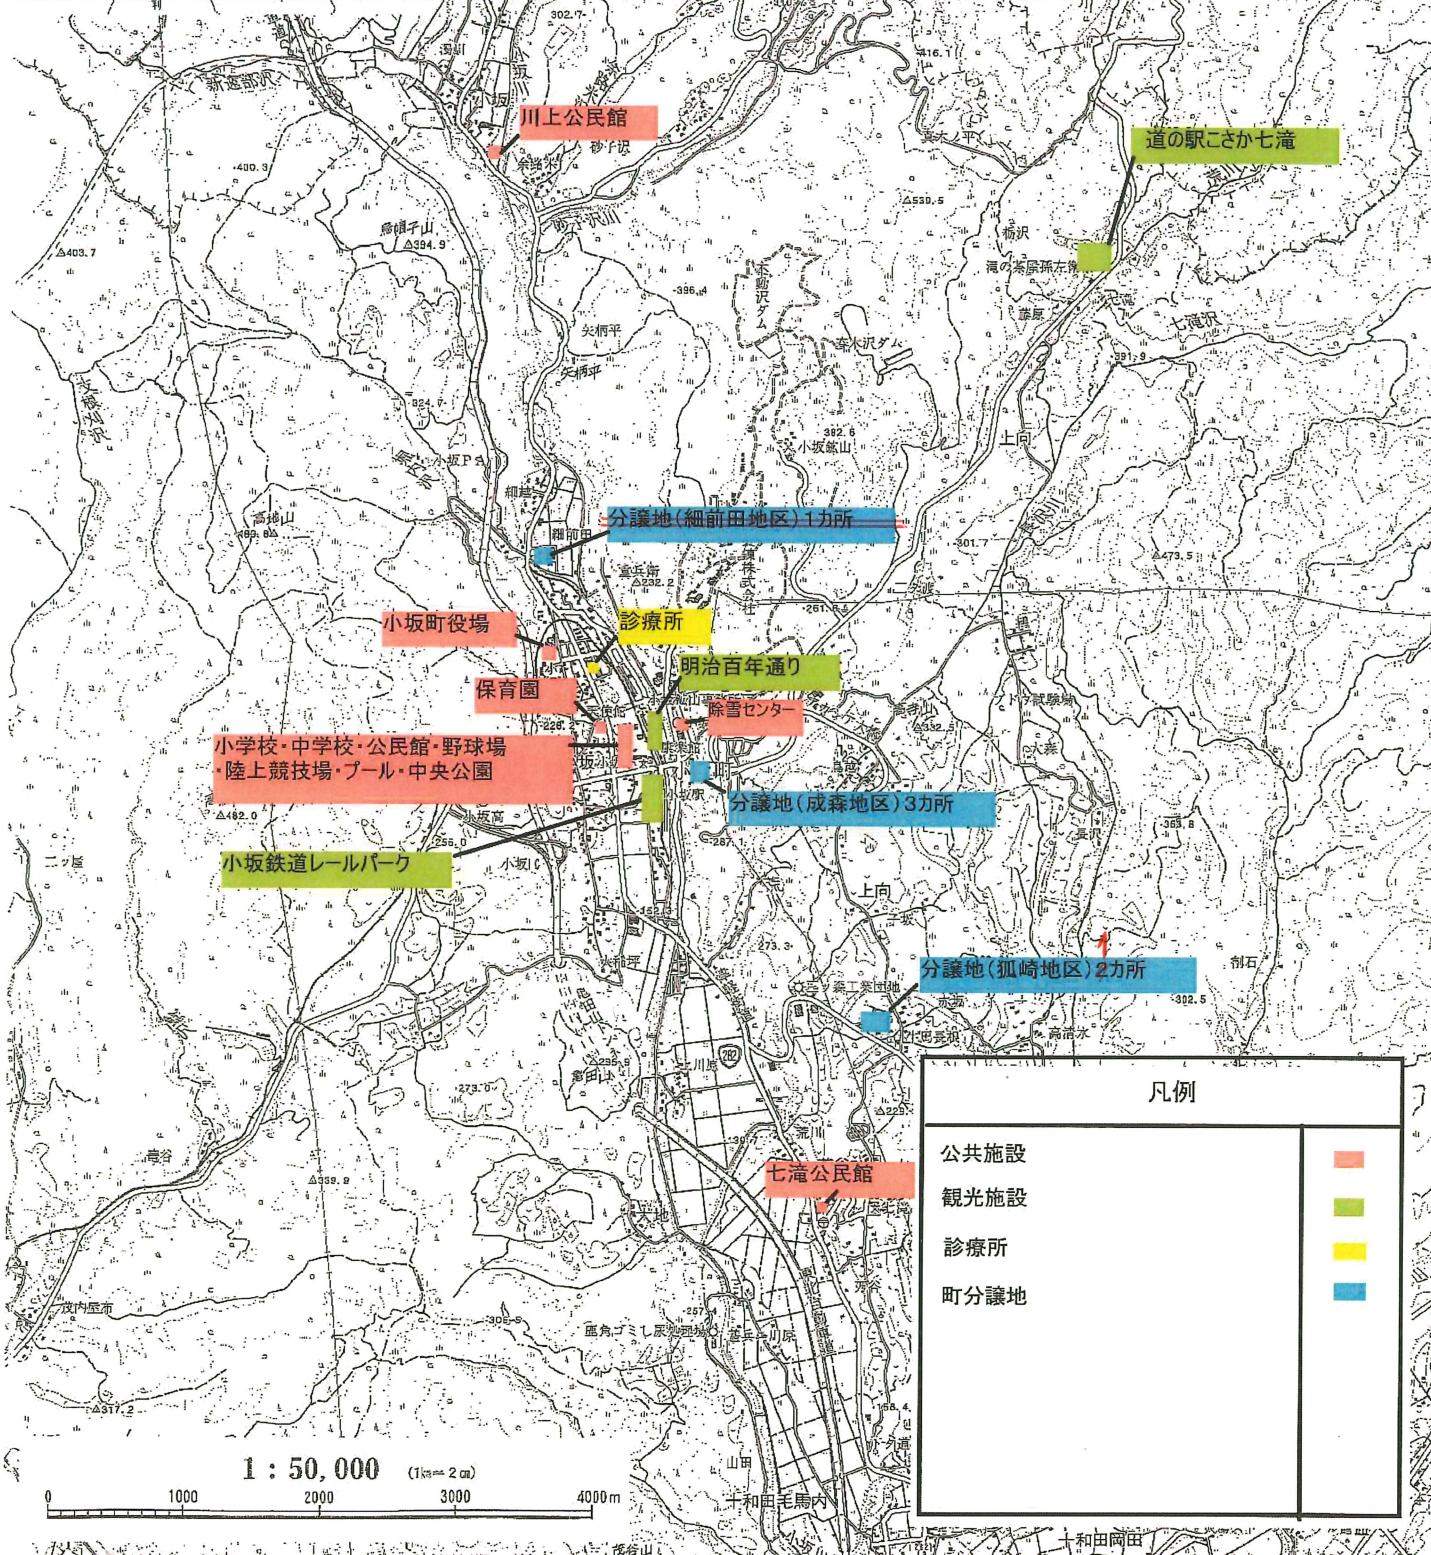

# 秋田県 小坂町

## 小坂町位置

小学校・中学校・公民館・野球場  
陸上競技場・プール・中央公園

小坂鉄道レールパーク

小坂町役場

保育園

診療所

明治百年通り

除雪センター

分譲地(成森地区)3カ所

分譲地(孤崎地区)2カ所

七滝公民館

道の駅さかさわ

### 凡例

公共施設	■
観光施設	■
診療所	■
町分譲地	■

1 : 50,000 (1cm = 200m)  
0 1000 2000 3000 4000 m