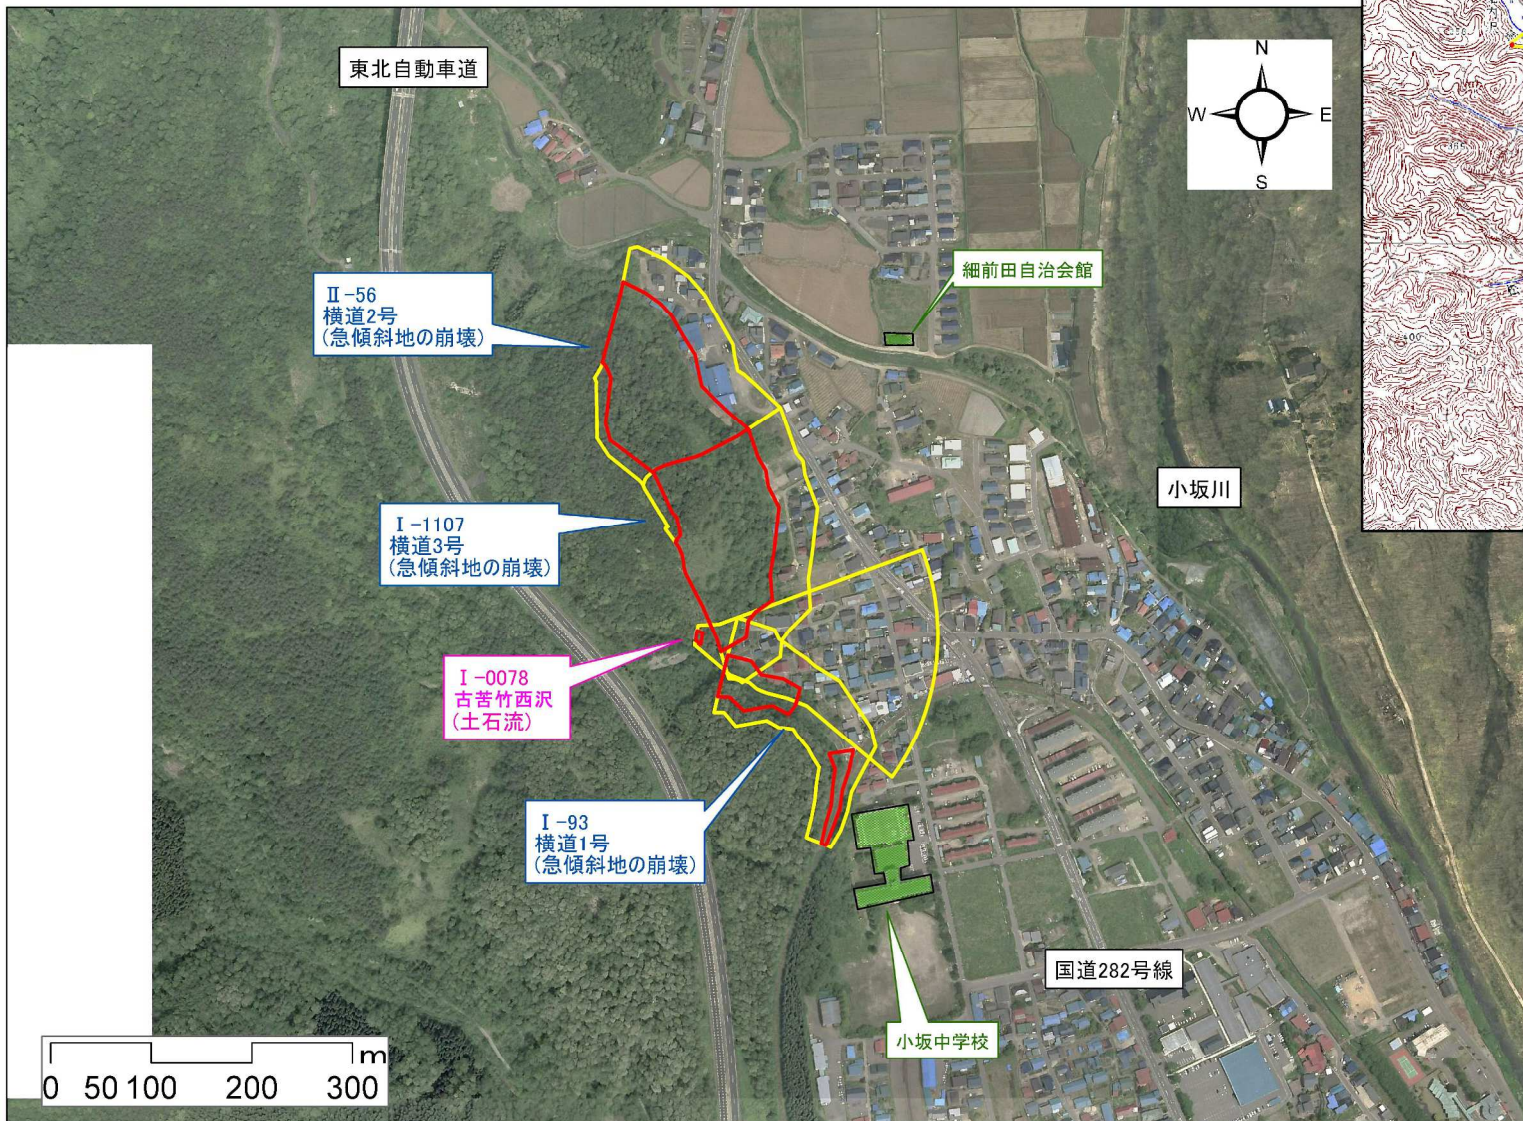

# 小坂町横道・上谷地・道合地区 土砂災害ハザードマップ

位置図(1/25,000)

項目	記号
土砂災害警戒区域	
土砂災害特別警戒区域	
避難場所	

○黄色で囲まれた範囲(土砂災害警戒区域)は、「土砂災害が発生した場合、住民の生命又は身体に危害の生じるおそれのある区域」です。  
 ○赤色で囲まれた範囲(土砂災害特別警戒区域)は、「土砂災害が発生した場合、建築物に損壊が生じ、住民の生命又は身体に著しい危害の生じるおそれのある区域」です。

・土砂災害警戒区域等にお住まいの方は、大雨の時には警戒避難が必要となりますので、注意して下さい。  
 ・また、土砂災害警戒区域以外の箇所でも土砂災害の発生する可能性がありますので、自分の住んでいる家の周辺の斜面や溪流、避難場所などをよく確認しましょう。