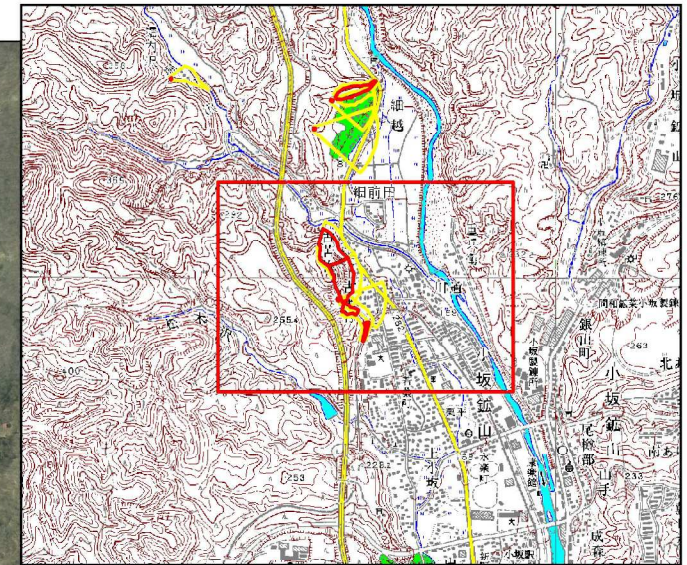

# 小坂町横道・上谷地・道合地区 土砂災害ハザードマップ

位置図(1/25,000)

項目	記号
土砂災害警戒区域	
土砂災害特別警戒区域	
避難場所	

○黄色で囲まれた範囲(土砂災害警戒区域)は、「土砂災害が発生した場合、住民の生命又は身体に危害の生じるおそれのある区域」です。  
 ○赤色で囲まれた範囲(土砂災害特別警戒区域)は、「土砂災害が発生した場合、建築物に損壊が生じ、住民の生命又は身体に著しい危害の生じるおそれのある区域」です。

・土砂災害警戒区域等にお住まいの方は、大雨の時には警戒避難が必要となりますので、注意して下さい。  
 ・また、土砂災害警戒区域以外の箇所でも土砂災害の発生する可能性がありますので、自分の住んでいる家の周辺の斜面や溪流、避難場所などをよく確認しましょう。