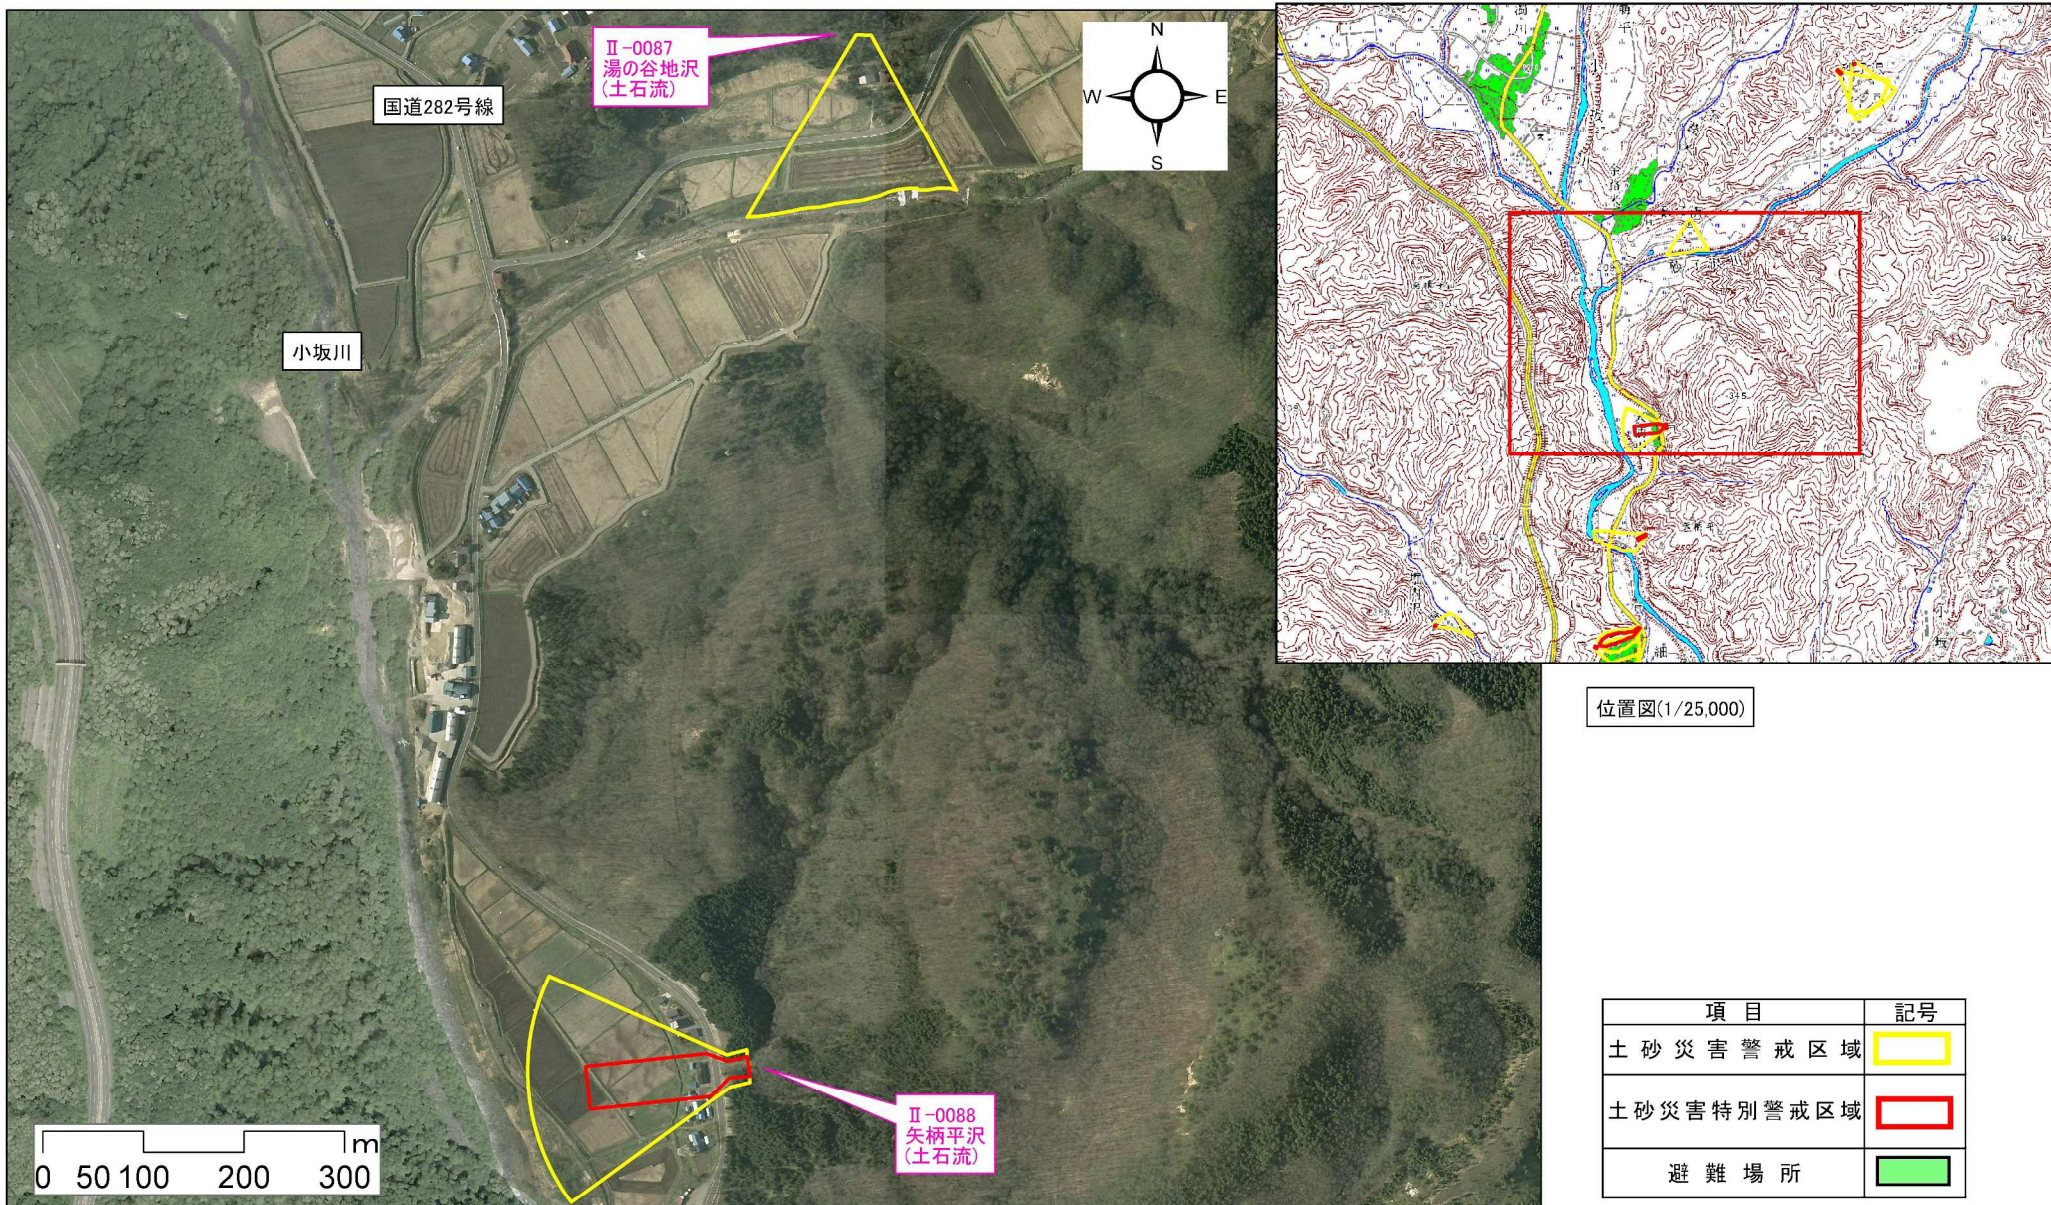

# 小坂町湯ノ谷地・矢柄平地区 土砂災害ハザードマップ

○黄色で囲まれた範囲(土砂災害警戒区域)は、「土砂災害が発生した場合、住民の生命又は身体に危害の生じるおそれのある区域」です。  
 ○赤色で囲まれた範囲(土砂災害特別警戒区域)は、「土砂災害が発生した場合、建築物に損壊が生じ、住民の生命又は身体に著しい危害の生じるおそれのある区域」です。

・土砂災害警戒区域等にお住まいの方は、大雨の時には警戒避難が必要となりますので、注意して下さい。  
 ・また、土砂災害警戒区域以外の箇所でも土砂災害の発生する可能性がありますので、自分の住んでいる家の周辺の斜面や溪流、避難場所などをよく確認しましょう。