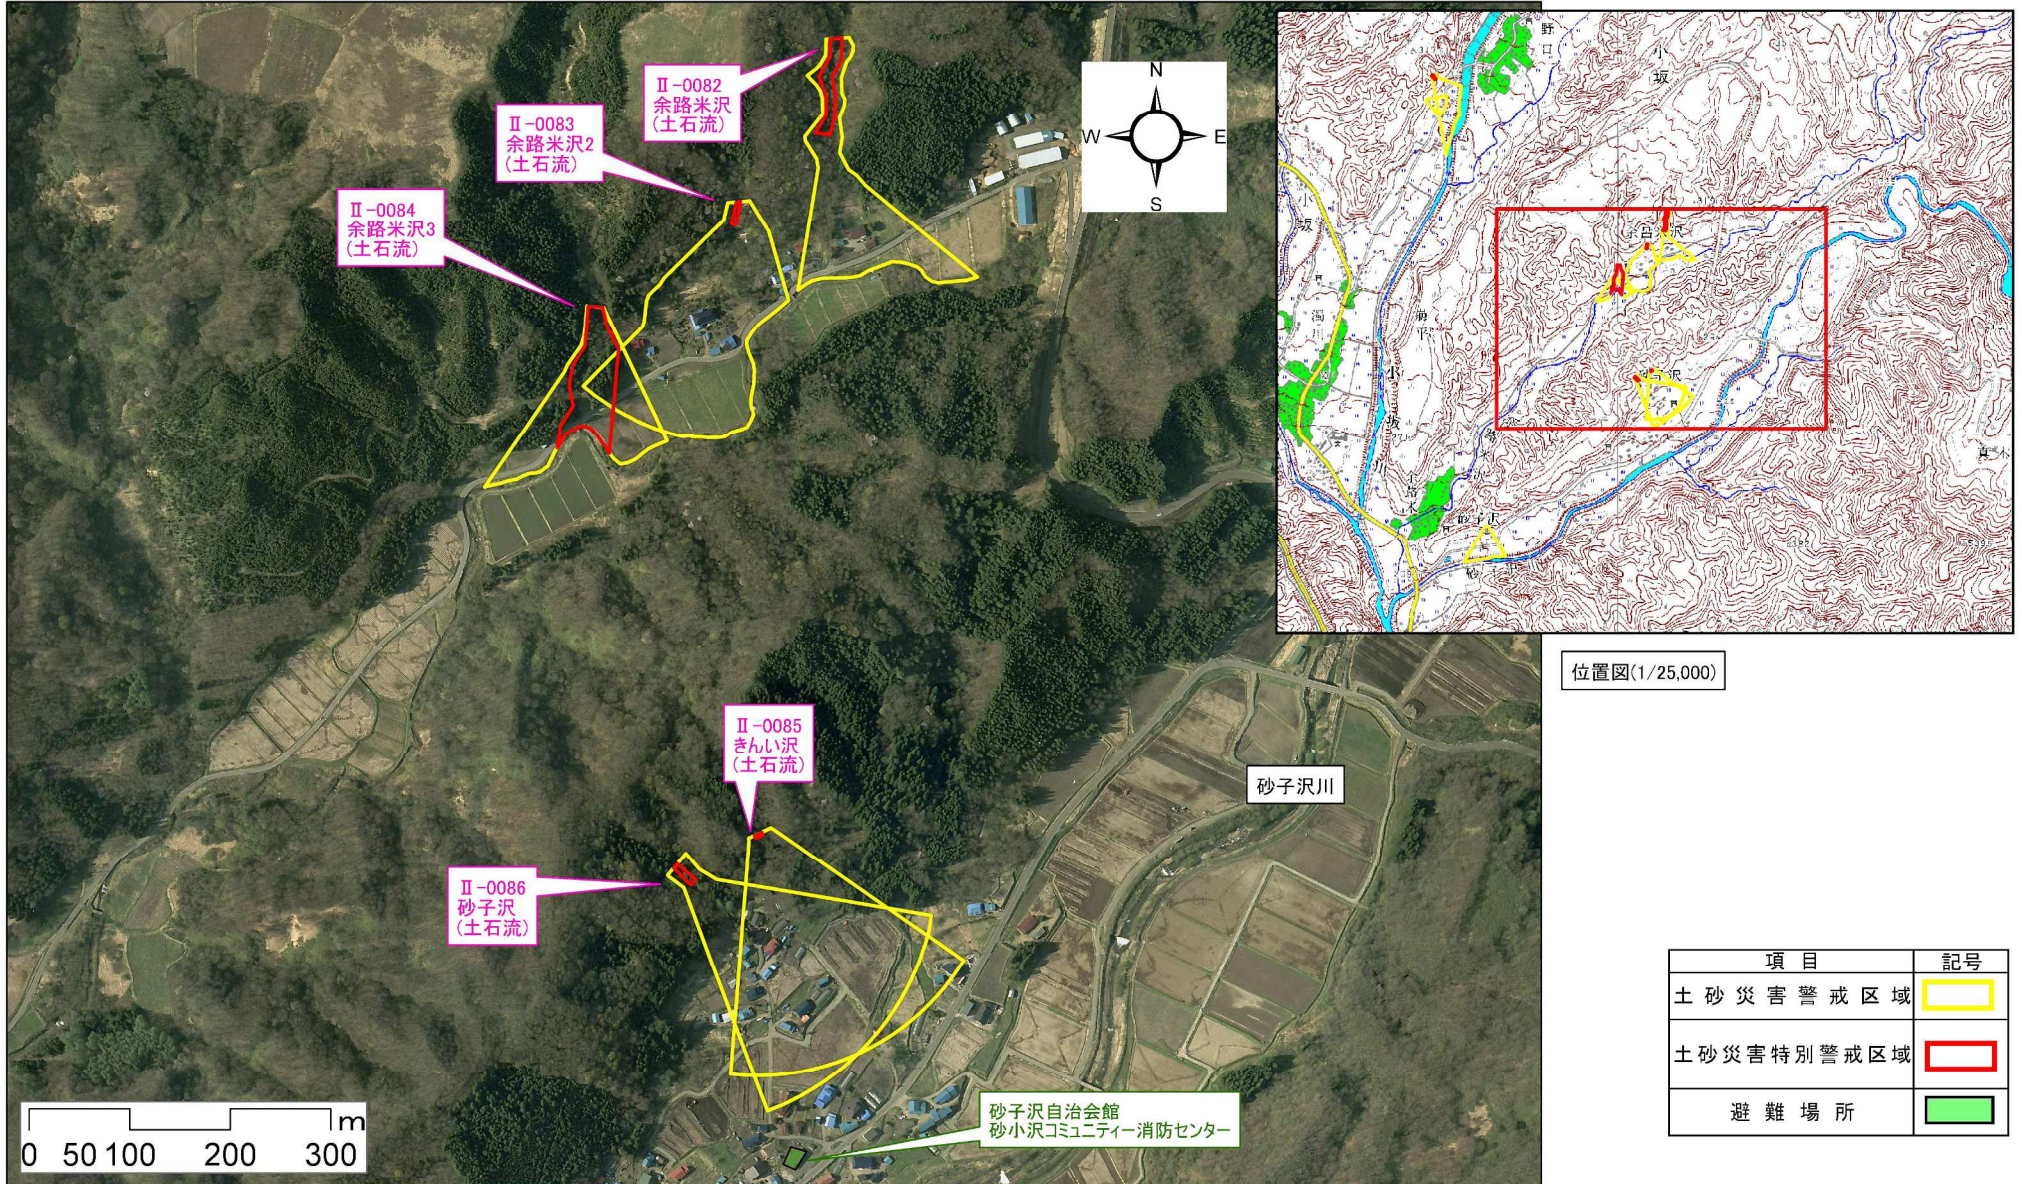

小坂町余路米沢・砂子沢地区 土砂災害ハザードマップ

○黄色で囲まれた範囲(土砂災害警戒区域)は、「土砂災害が発生した場合、住民の生命又は身体に危害の生じるおそれのある区域」です。
 ○赤色で囲まれた範囲(土砂災害特別警戒区域)は、「土砂災害が発生した場合、建築物に損壊が生じ、住民の生命又は身体に著しい危害の生じるおそれのある区域」です。

- ・土砂災害警戒区域等にお住まいの方は、大雨の時には警戒避難が必要となりますので、注意して下さい。
- ・また、土砂災害警戒区域以外の箇所でも土砂災害の発生する可能性がありますので、自分の住んでいる家の周辺の斜面や溪流、避難場所などをよく確認しましょう。