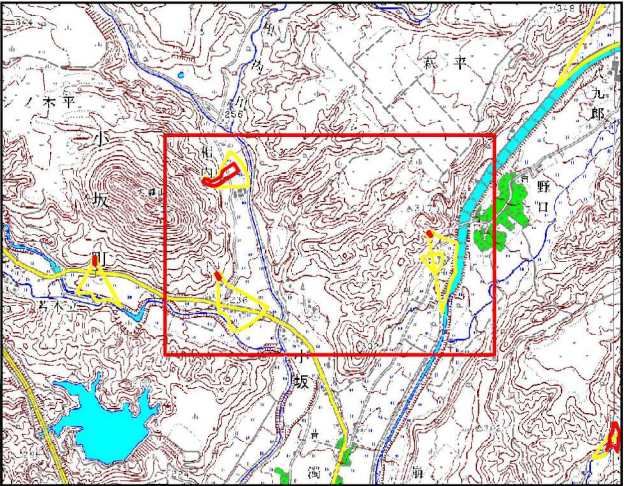

# 小坂町冷川・相内・古遠部地区 土砂災害ハザードマップ

位置図(1/25,000)

項目	記号
土砂災害警戒区域	
土砂災害特別警戒区域	
避難場所	

○黄色で囲まれた範囲(土砂災害警戒区域)は、「土砂災害が発生した場合、住民の生命又は身体に危害の生じるおそれのある区域」です。  
 ○赤色で囲まれた範囲(土砂災害特別警戒区域)は、「土砂災害が発生した場合、建築物に損壊が生じ、住民の生命又は身体に著しい危害の生じるおそれのある区域」です。

・土砂災害警戒区域等にお住まいの方は、大雨の時には警戒避難が必要となりますので、注意して下さい。  
 ・また、土砂災害警戒区域以外の箇所でも土砂災害の発生する可能性がありますので、自分の住んでいる家の周辺の斜面や溪流、避難場所などをよく確認しましょう。