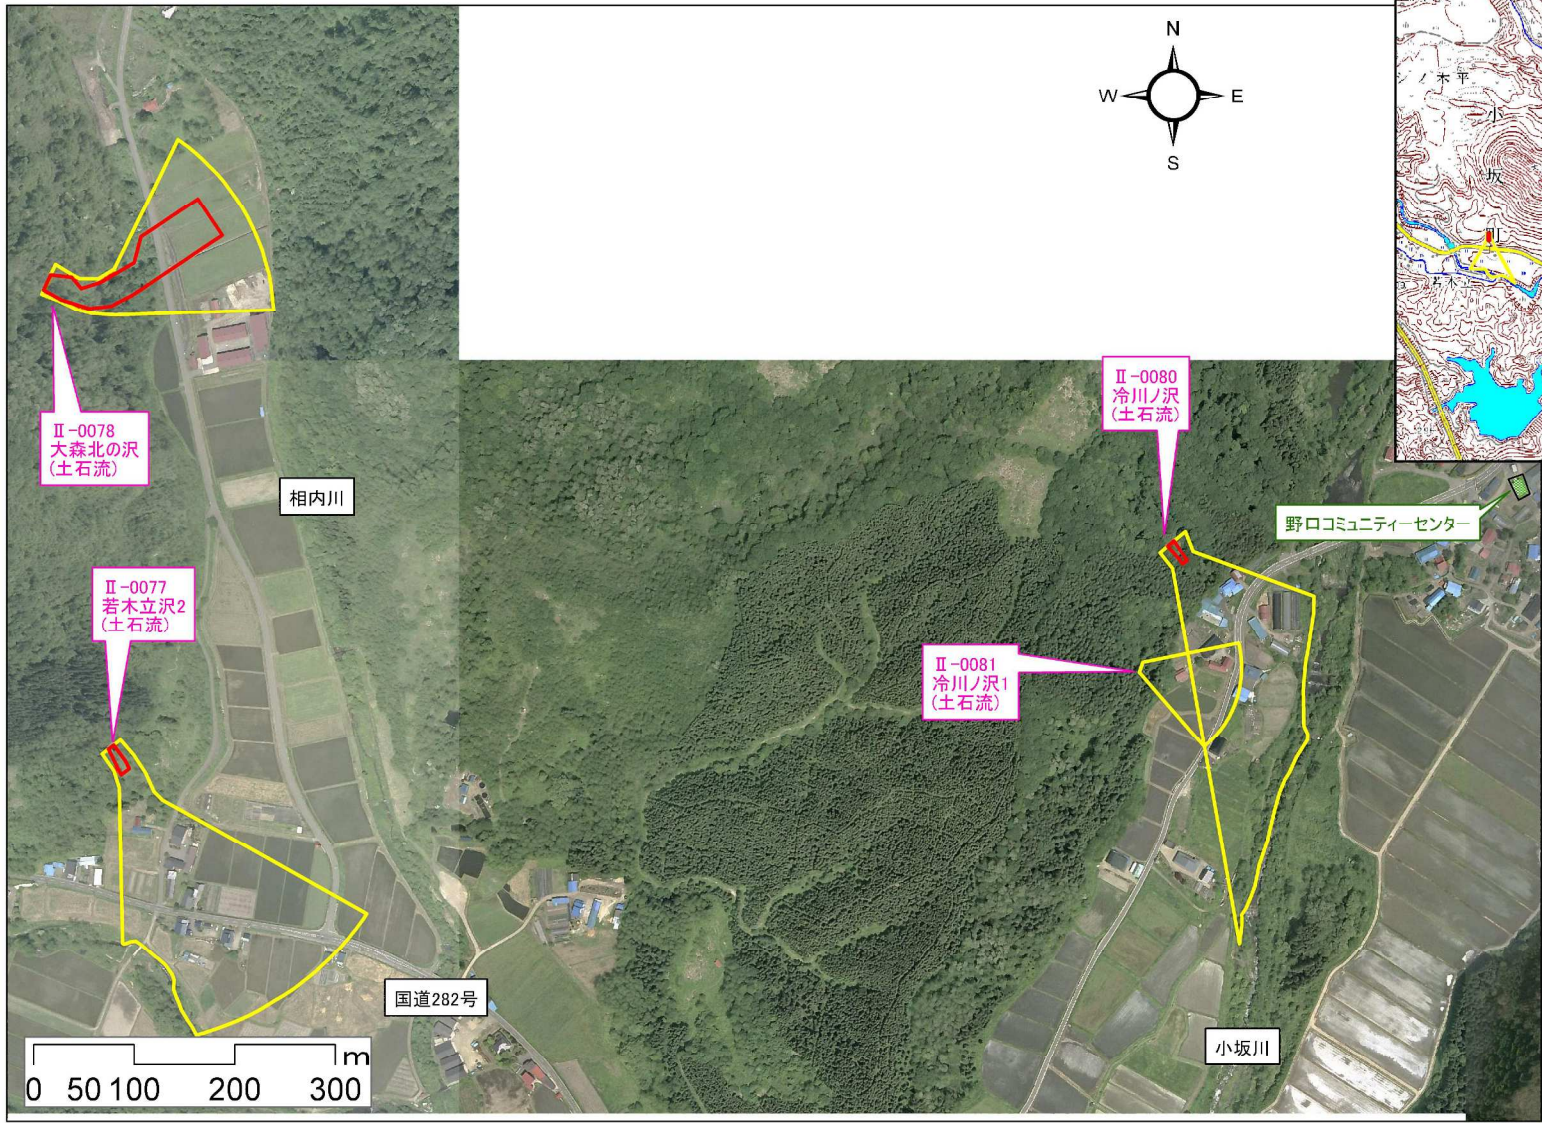

# 小坂町冷川・相内・古遠部地区 土砂災害ハザードマップ

位置図(1/25,000)

項目	記号
土砂災害警戒区域	
土砂災害特別警戒区域	
避難場所	

○黄色で囲まれた範囲(土砂災害警戒区域)は、「土砂災害が発生した場合、住民の生命又は身体に危害の生じるおそれのある区域」です。  
 ○赤色で囲まれた範囲(土砂災害特別警戒区域)は、「土砂災害が発生した場合、建築物に損壊が生じ、住民の生命又は身体に著しい危害の生じるおそれのある区域」です。

・土砂災害警戒区域等にお住まいの方は、大雨の時には警戒避難が必要となりますので、注意して下さい。  
 ・また、土砂災害警戒区域以外の箇所でも土砂災害の発生する可能性がありますので、自分の住んでいる家の周辺の斜面や溪流、避難場所などをよく確認しましょう。