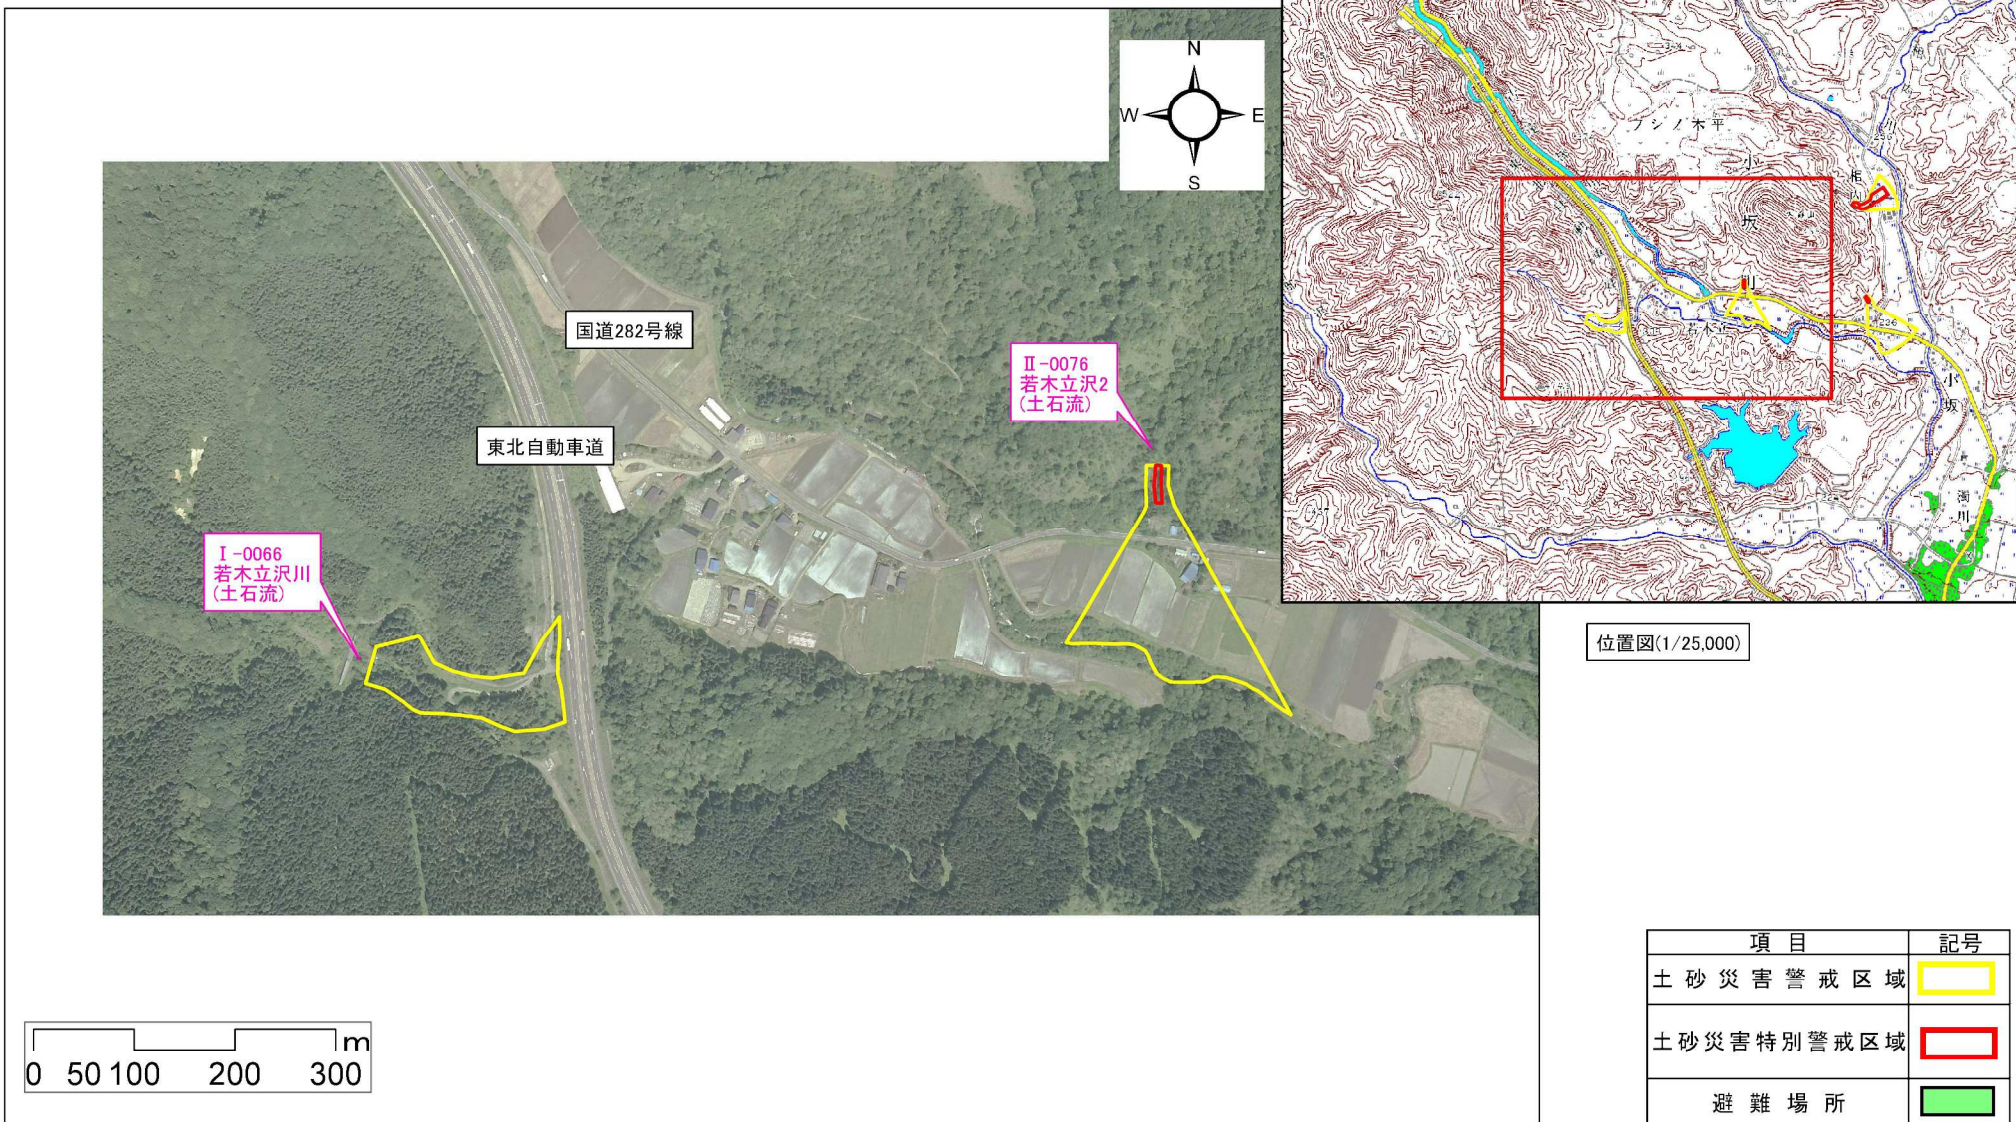

小坂町若木立地区 土砂災害ハザードマップ

○黄色で囲まれた範囲(土砂災害警戒区域)は、「土砂災害が発生した場合、住民の生命又は身体に危害の生じるおそれのある区域」です。
 ○赤色で囲まれた範囲(土砂災害特別警戒区域)は、「土砂災害が発生した場合、建築物に損壊が生じ、住民の生命又は身体に著しい危害の生じるおそれのある区域」です。

- ・土砂災害警戒区域等にお住まいの方は、大雨の時には警戒避難が必要となりますので、注意して下さい。
- ・また、土砂災害警戒区域以外の箇所でも土砂災害の発生する可能性がありますので、自分の住んでいる家の周辺の斜面や溪流、避難場所などをよく確認しましょう。