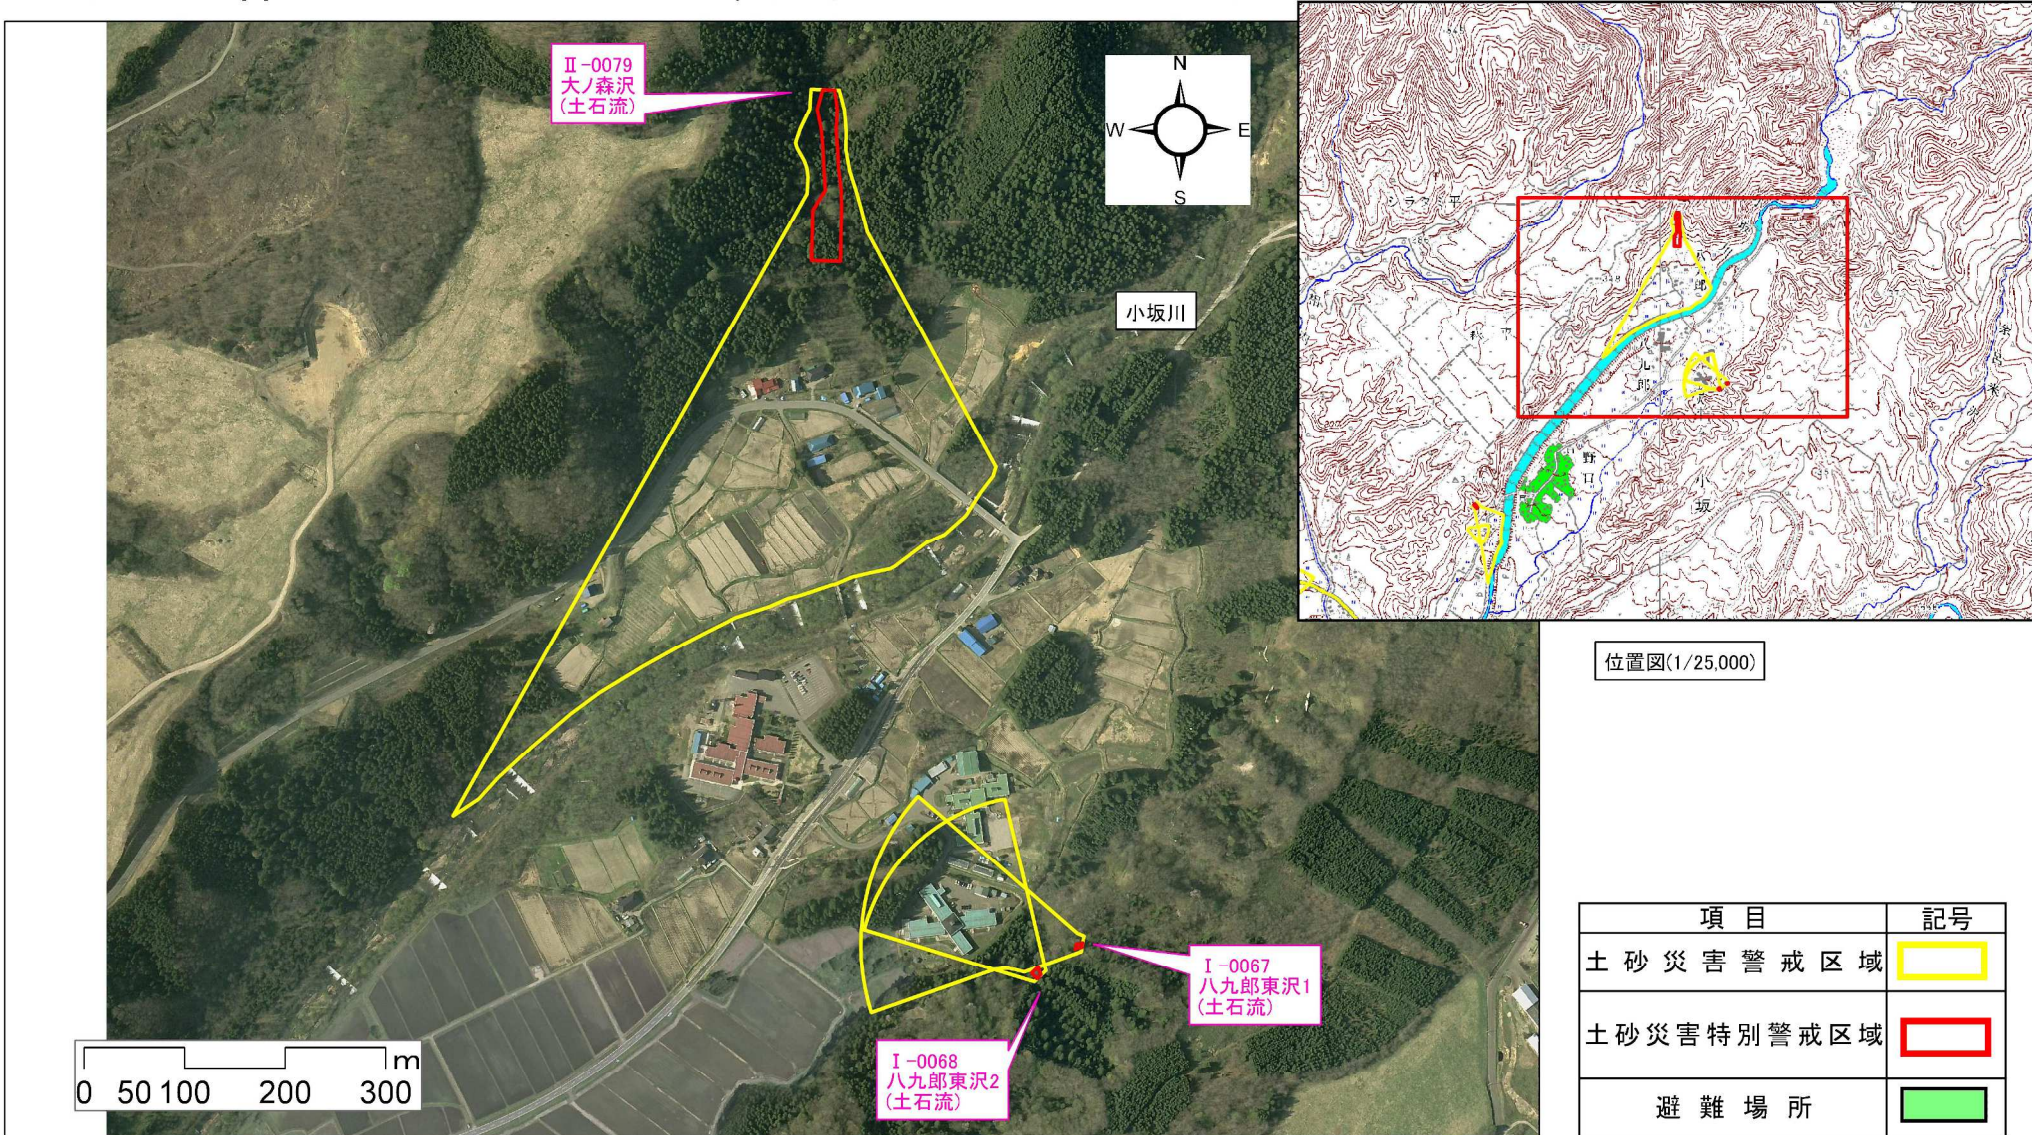

小坂町大森平・大石平地区 土砂災害ハザードマップ

○黄色で囲まれた範囲(土砂災害警戒区域)は、「土砂災害が発生した場合、住民の生命又は身体に危害の生じるおそれのある区域」です。
 ○赤色で囲まれた範囲(土砂災害特別警戒区域)は、「土砂災害が発生した場合、建築物に損壊が生じ、住民の生命又は身体に著しい危害の生じるおそれのある区域」です。

・土砂災害警戒区域等にお住まいの方は、大雨の時には警戒避難が必要となりますので、注意して下さい。
 ・また、土砂災害警戒区域以外の箇所でも土砂災害の発生する可能性がありますので、自分の住んでいる家の周辺の斜面や溪流、避難場所などをよく確認しましょう。