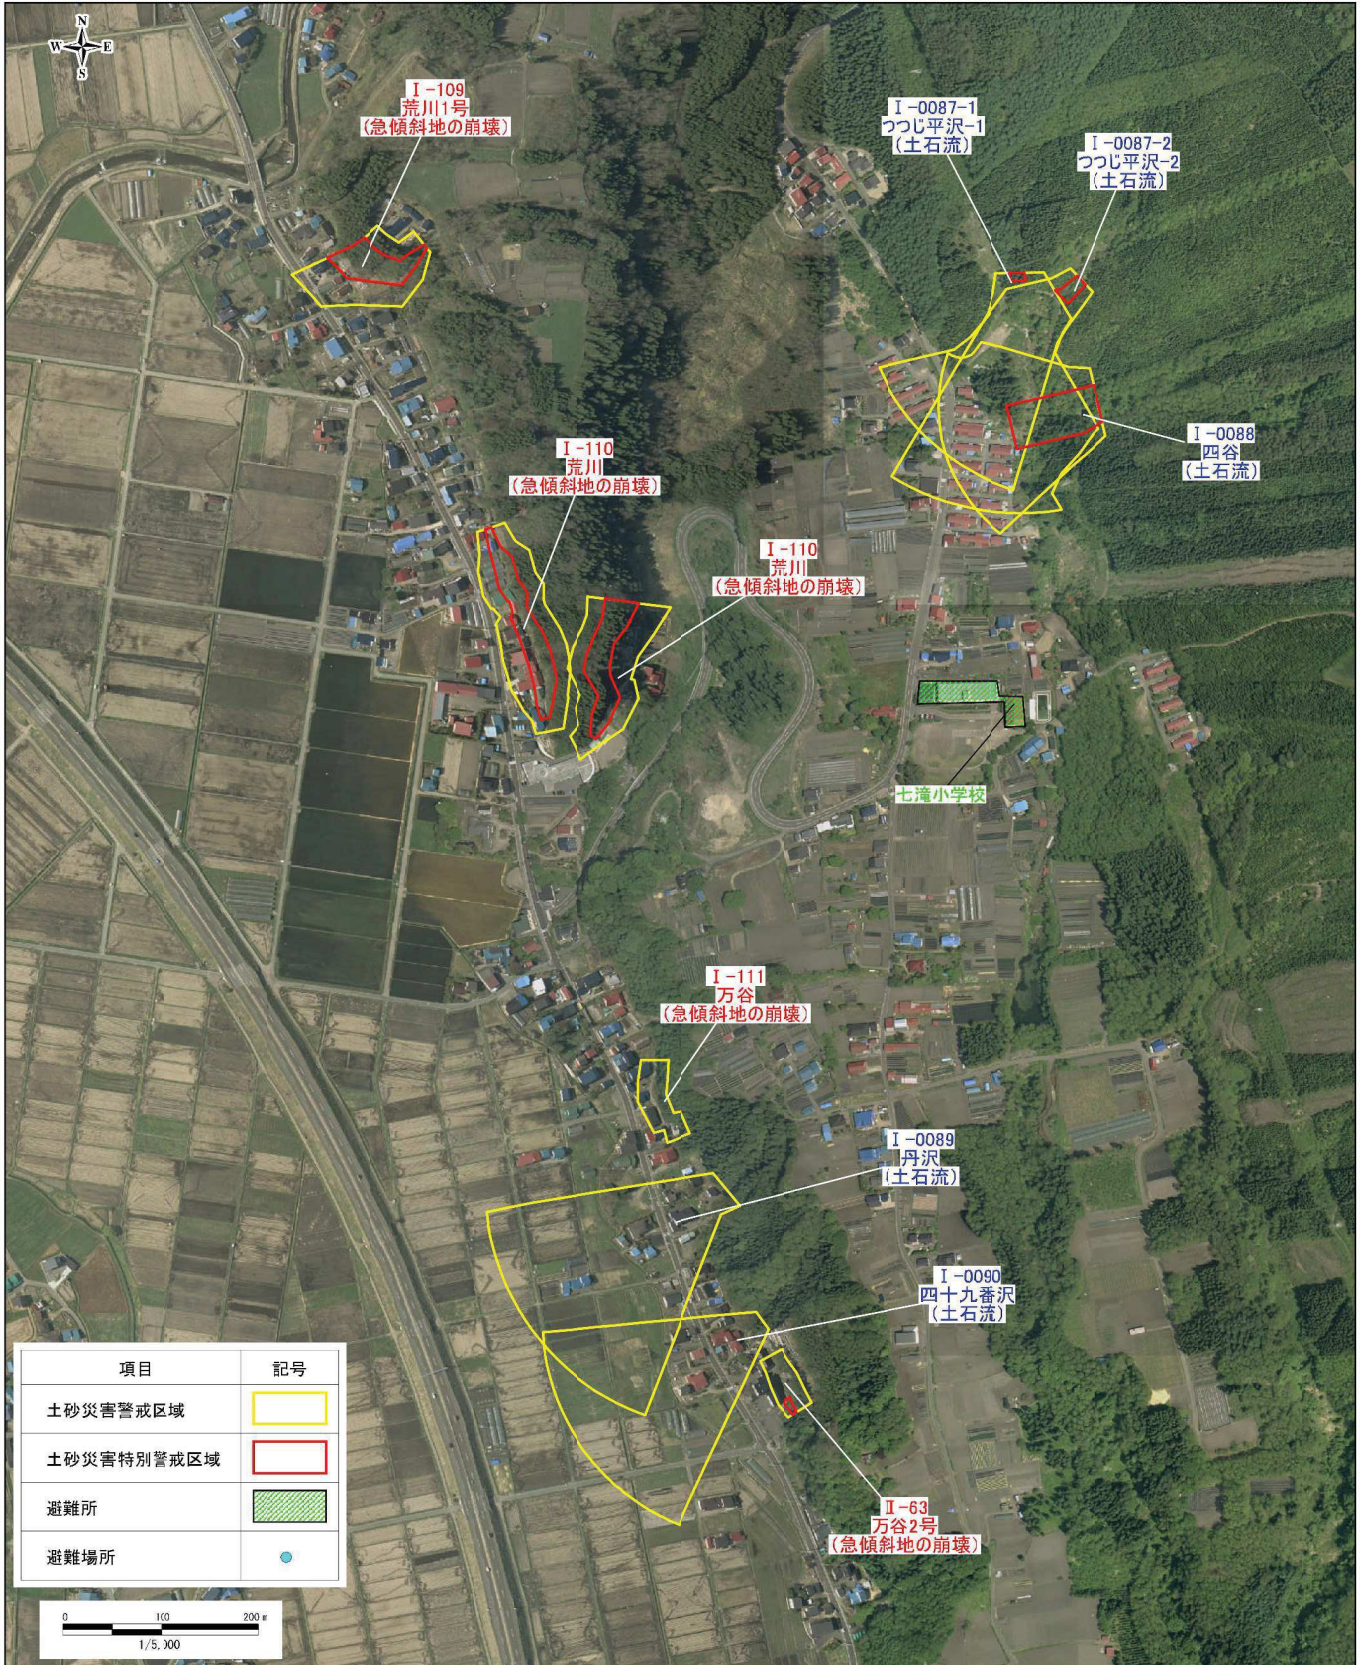

⑦小坂町荒谷地区 土砂災害ハザードマップ

- 黄色で囲まれた範囲(土砂災害警戒区域)は、「土砂災害が発生した場合、住民の生命または身体に危害の生じるおそれのある区域」です。
- 赤色で囲まれた範囲(土砂災害特別警戒区域)は、「土砂災害が発生した場合、建築物に損壊が生じ、住民の生命又は身体に著しい危害の生じるおそれのある区域」です。
- ・土砂災害警戒区域等にお住まいの方は、大雨の時には警戒避難が必要となりますので、注意して下さい。
 - ・また、土砂災害警戒区域以外の箇所でも土砂災害の発生する可能性がありますので、自分の住んでいる家の周辺の斜面や溪流、避難場所などをよく確認しましょう。