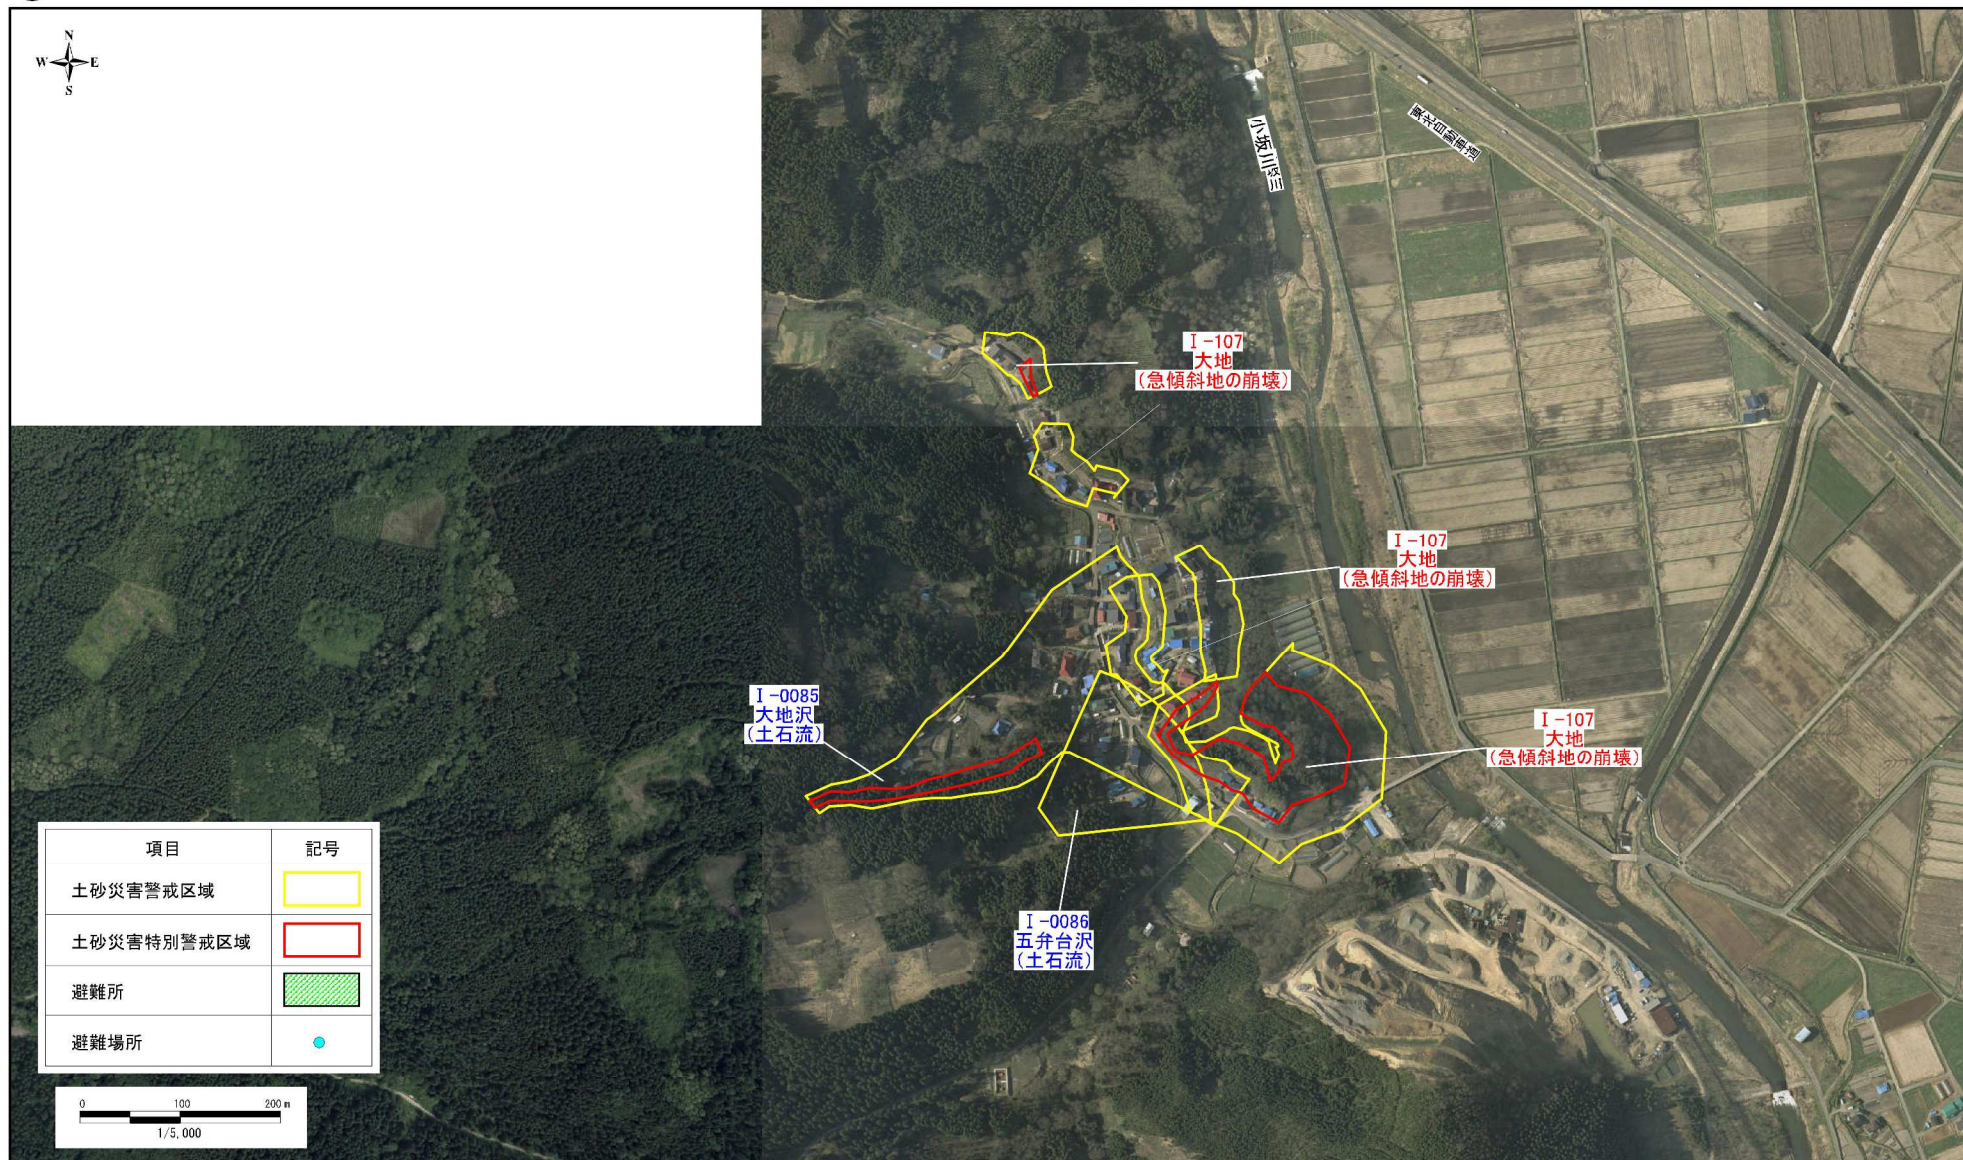

## ⑥小坂町大地地区 土砂災害ハザードマップ

- 黄色で囲まれた範囲(土砂災害警戒区域)は、「土砂災害が発生した場合、住民の生命または身体に危害の生じるおそれのある区域」です。
- 赤色で囲まれた範囲(土砂災害特別警戒区域)は、「土砂災害が発生した場合、建築物に損壊が生じ、住民の生命又は身体に著しい危害の生じるおそれのある区域」です。
- ・土砂災害警戒区域等にお住まいの方は、大雨の時には警戒避難が必要となりますので、注意して下さい。
- ・また、土砂災害警戒区域以外の箇所でも土砂災害の発生する可能性がありますので、自分の住んでいる家の周辺の斜面や溪流、避難場所などをよく確認しましょう。