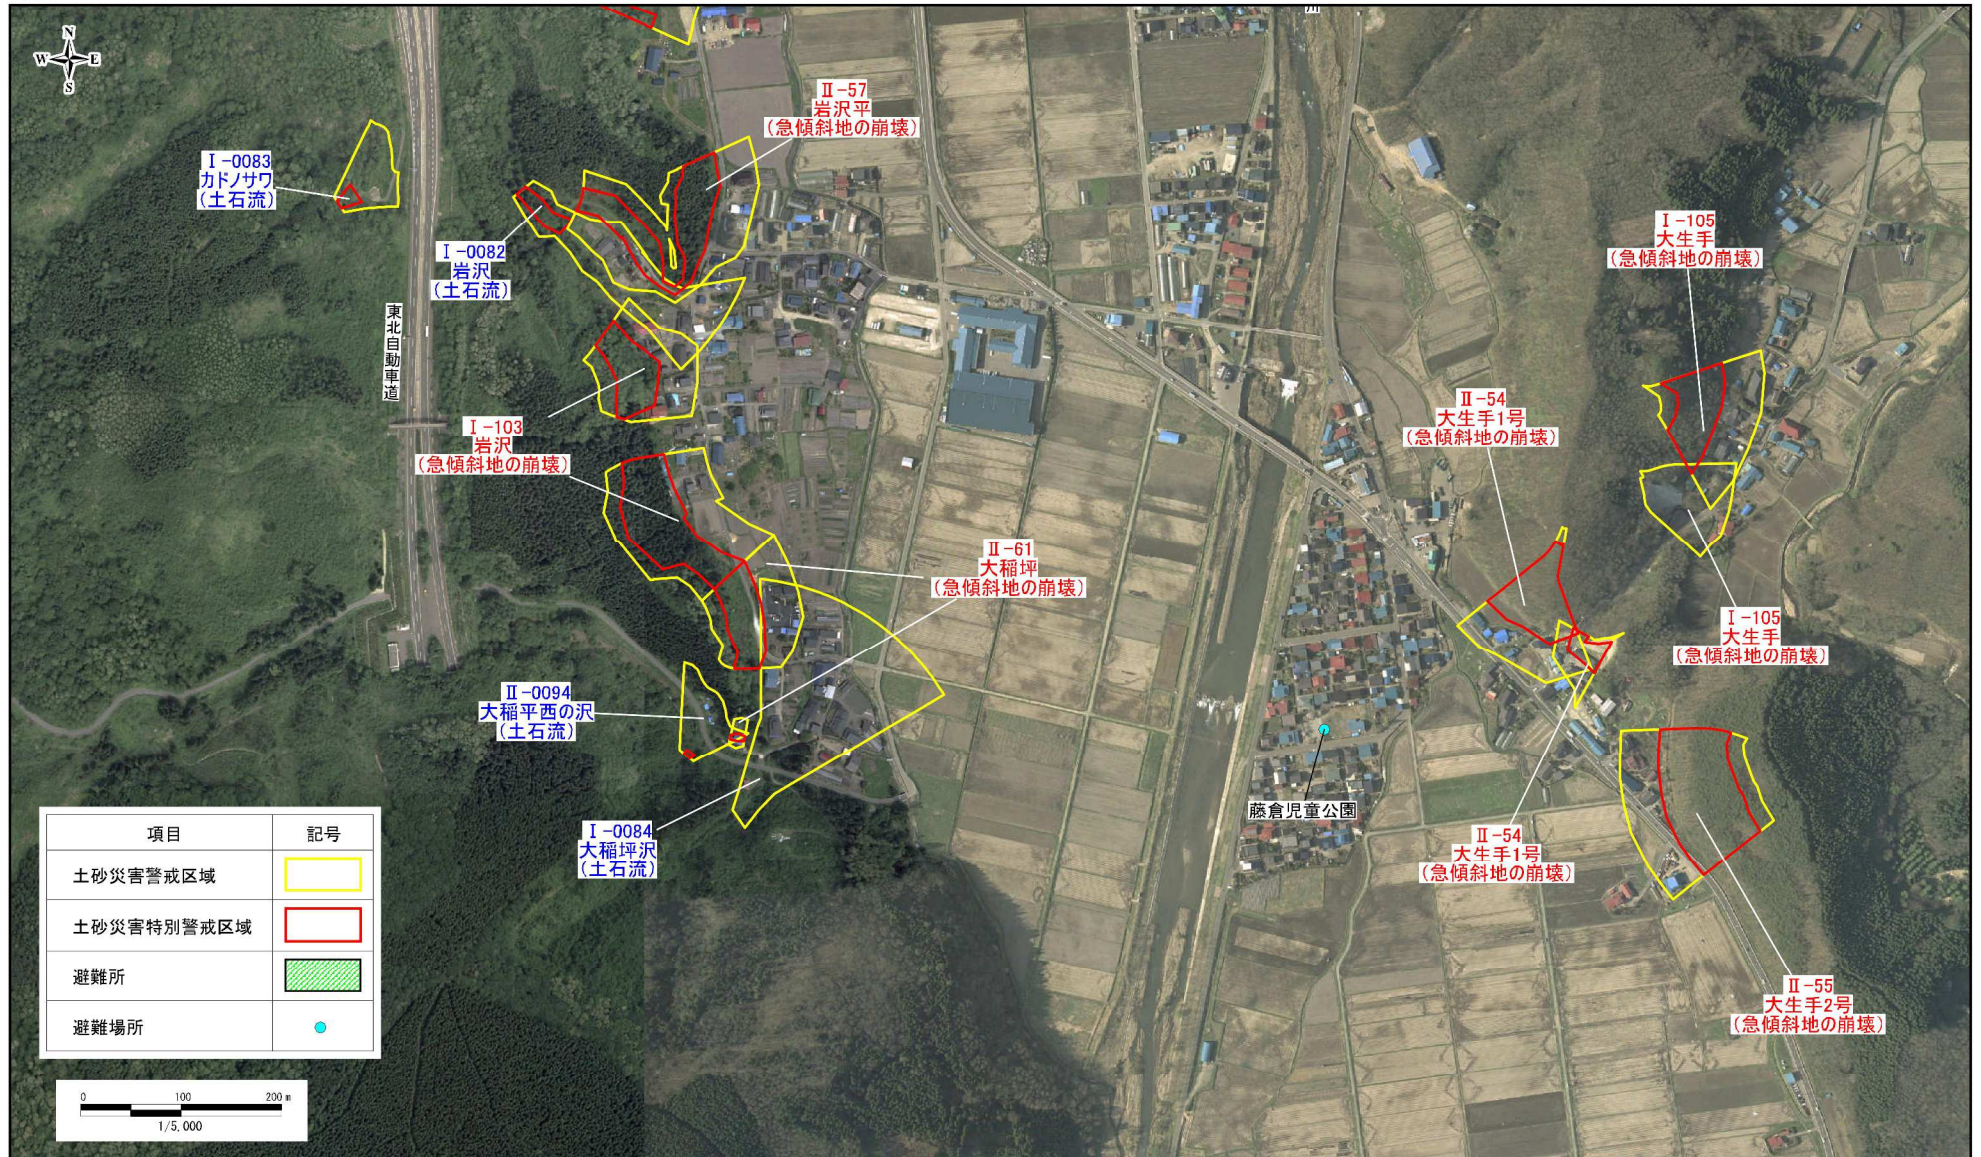

⑤小坂町小坂地区(3) 土砂災害ハザードマップ

- 黄色で囲まれた範囲(土砂災害警戒区域)は、「土砂災害が発生した場合、住民の生命または身体に危害の生じるおそれのある区域」です。
- 赤色で囲まれた範囲(土砂災害特別警戒区域)は、「土砂災害が発生した場合、建築物に損壊が生じ、住民の生命又は身体に著しい危害の生じるおそれのある区域」です。
- ・土砂災害警戒区域等にお住まいの方は、大雨の時には警戒避難が必要となりますので、注意して下さい。
 - ・また、土砂災害警戒区域以外の箇所でも土砂災害の発生する可能性がありますので、自分の住んでいる家の周辺の斜面や溪流、避難場所などをよく確認しましょう。