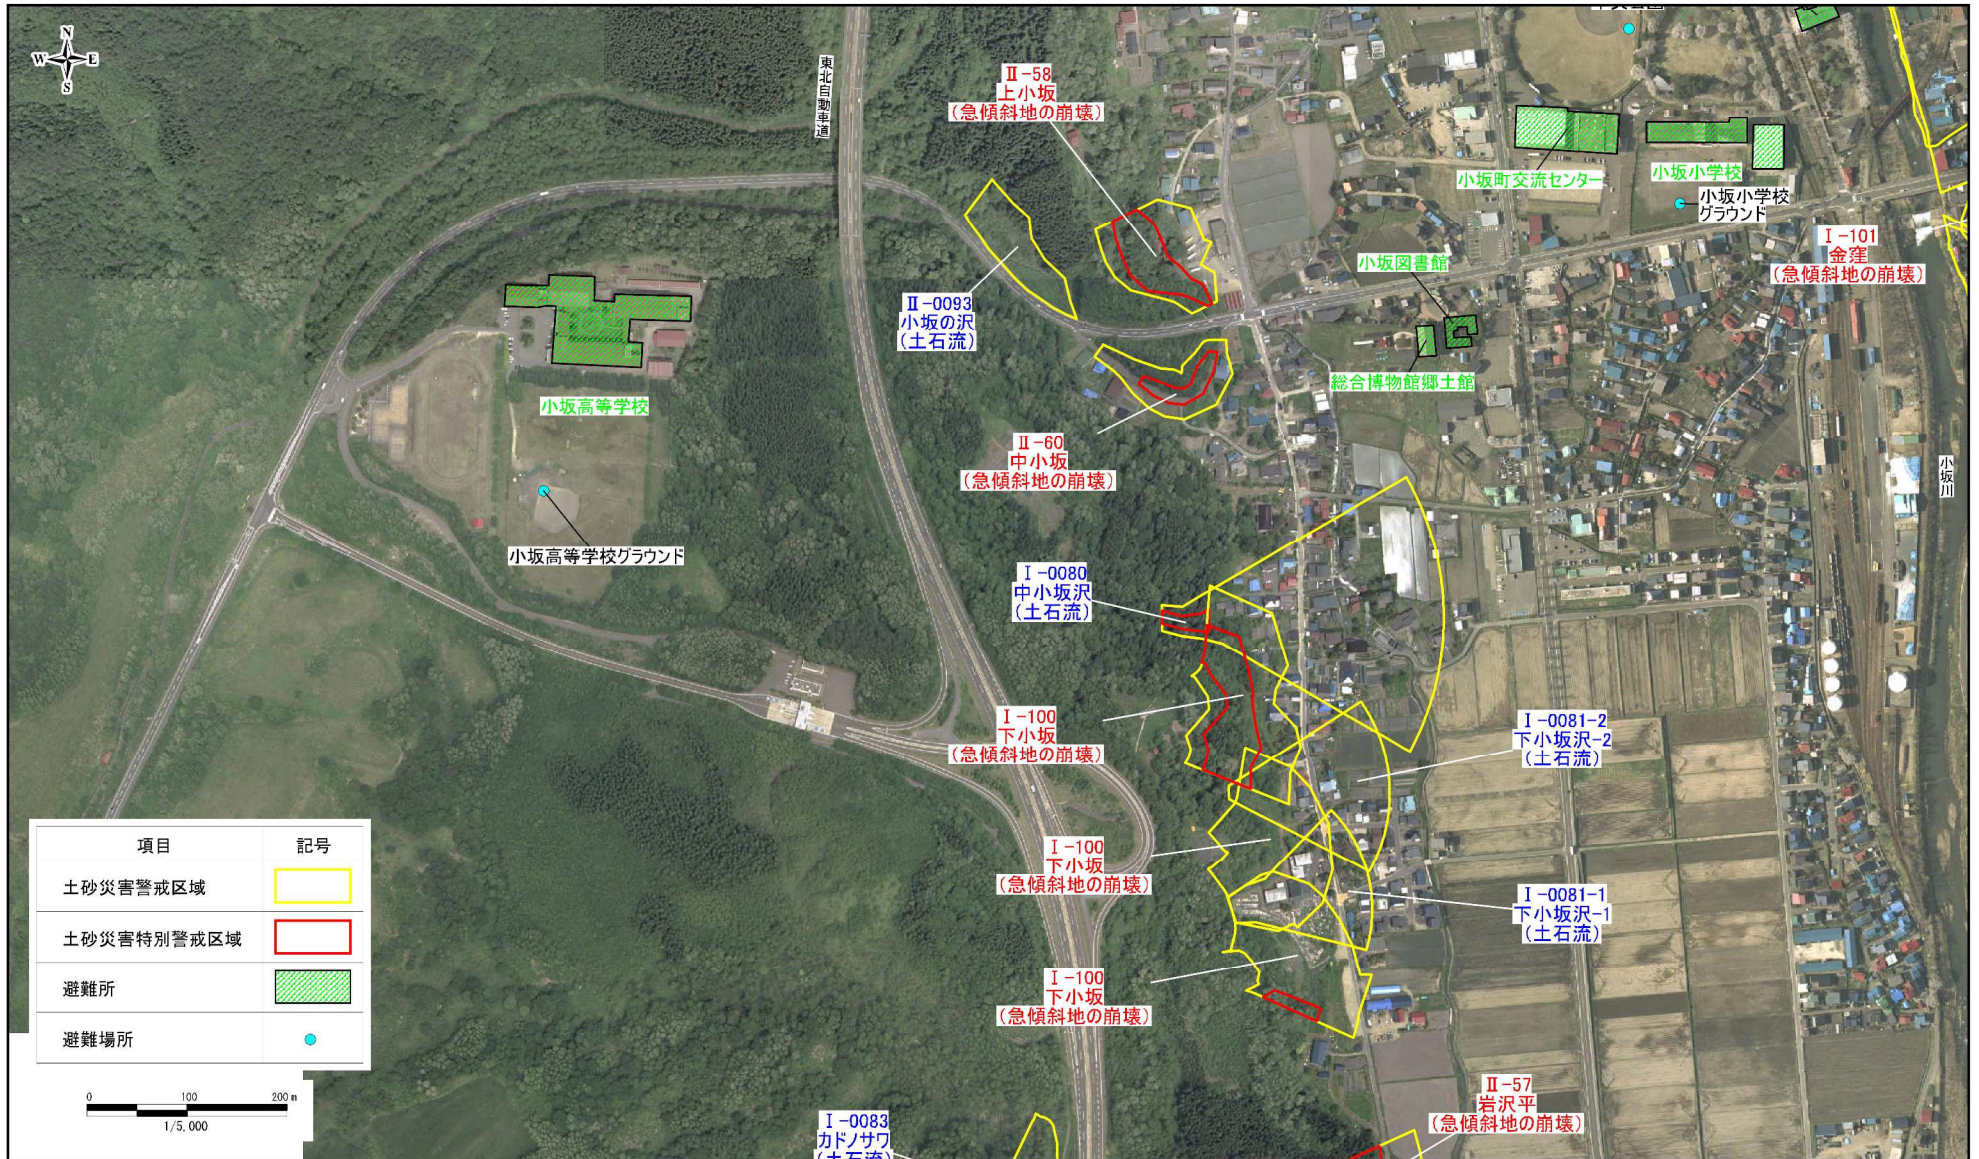

#### ④小坂町小坂地区(2) 土砂災害ハザードマップ

- 黄色で囲まれた範囲(土砂災害警戒区域)は、「土砂災害が発生した場合、住民の生命または身体に危害の生じるおそれのある区域」です。
- 赤色で囲まれた範囲(土砂災害特別警戒区域)は、「土砂災害が発生した場合、建築物に損壊が生じ、住民の生命又は身体に著しい危害の生じるおそれのある区域」です。
- ・土砂災害警戒区域等にお住まいの方は、大雨の時には警戒避難が必要となりますので、注意して下さい。
  - ・また、土砂災害警戒区域以外の箇所でも土砂災害の発生する可能性がありますので、自分の住んでいる家の周辺の斜面や溪流、避難場所などをよく確認しましょう。