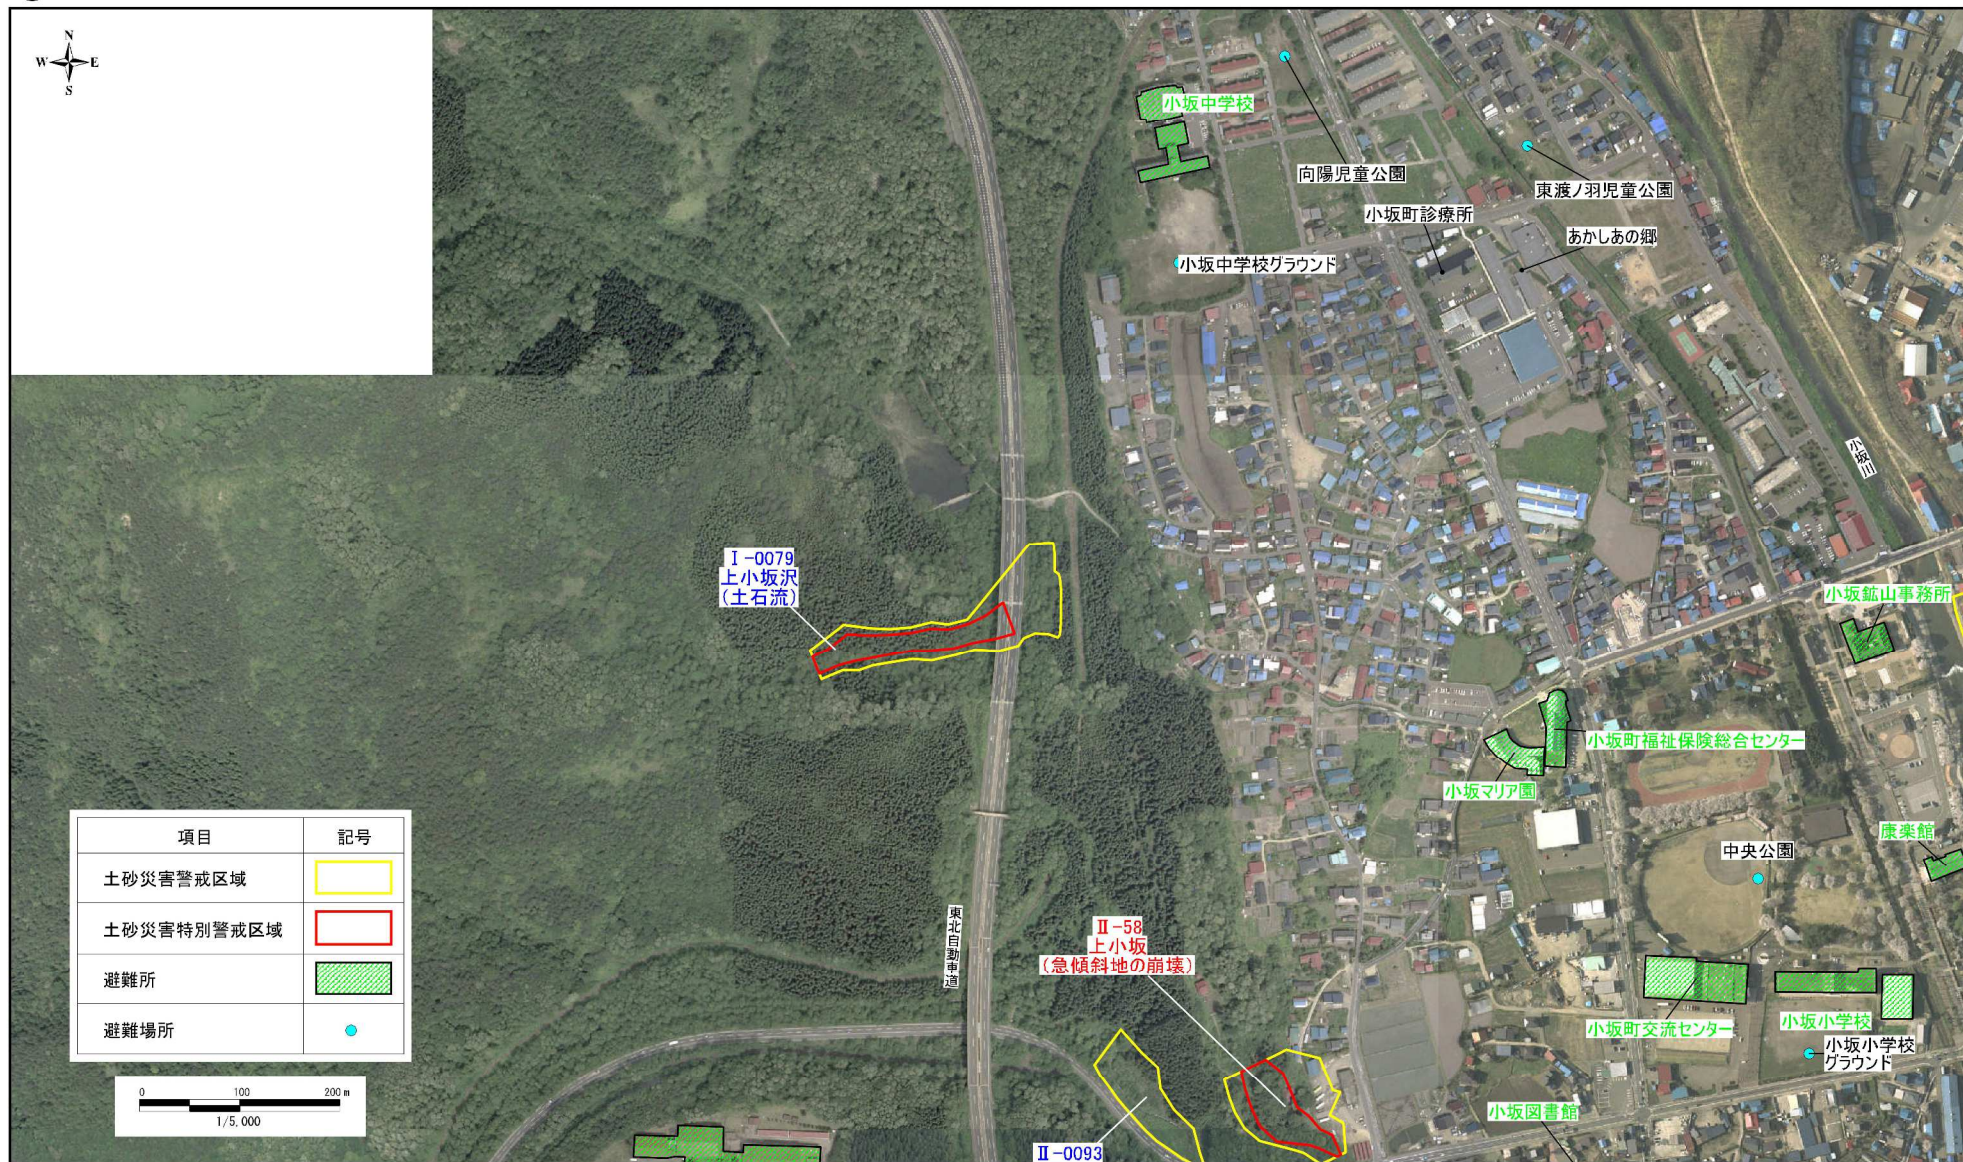

### ③小坂町小坂地区(1) 土砂災害ハザードマップ

- 黄色で囲まれた範囲(土砂災害警戒区域)は、「土砂災害が発生した場合、住民の生命または身体に危害の生じるおそれのある区域」です。
- 赤色で囲まれた範囲(土砂災害特別警戒区域)は、「土砂災害が発生した場合、建築物に損壊が生じ、住民の生命又は身体に著しい危害の生じるおそれのある区域」です。
- ・土砂災害警戒区域等にお住まいの方は、大雨の時には警戒避難が必要となりますので、注意して下さい。
- ・また、土砂災害警戒区域以外の箇所でも土砂災害の発生する可能性がありますので、自分の住んでいる家の周辺の斜面や溪流、避難場所などをよく確認しましょう。