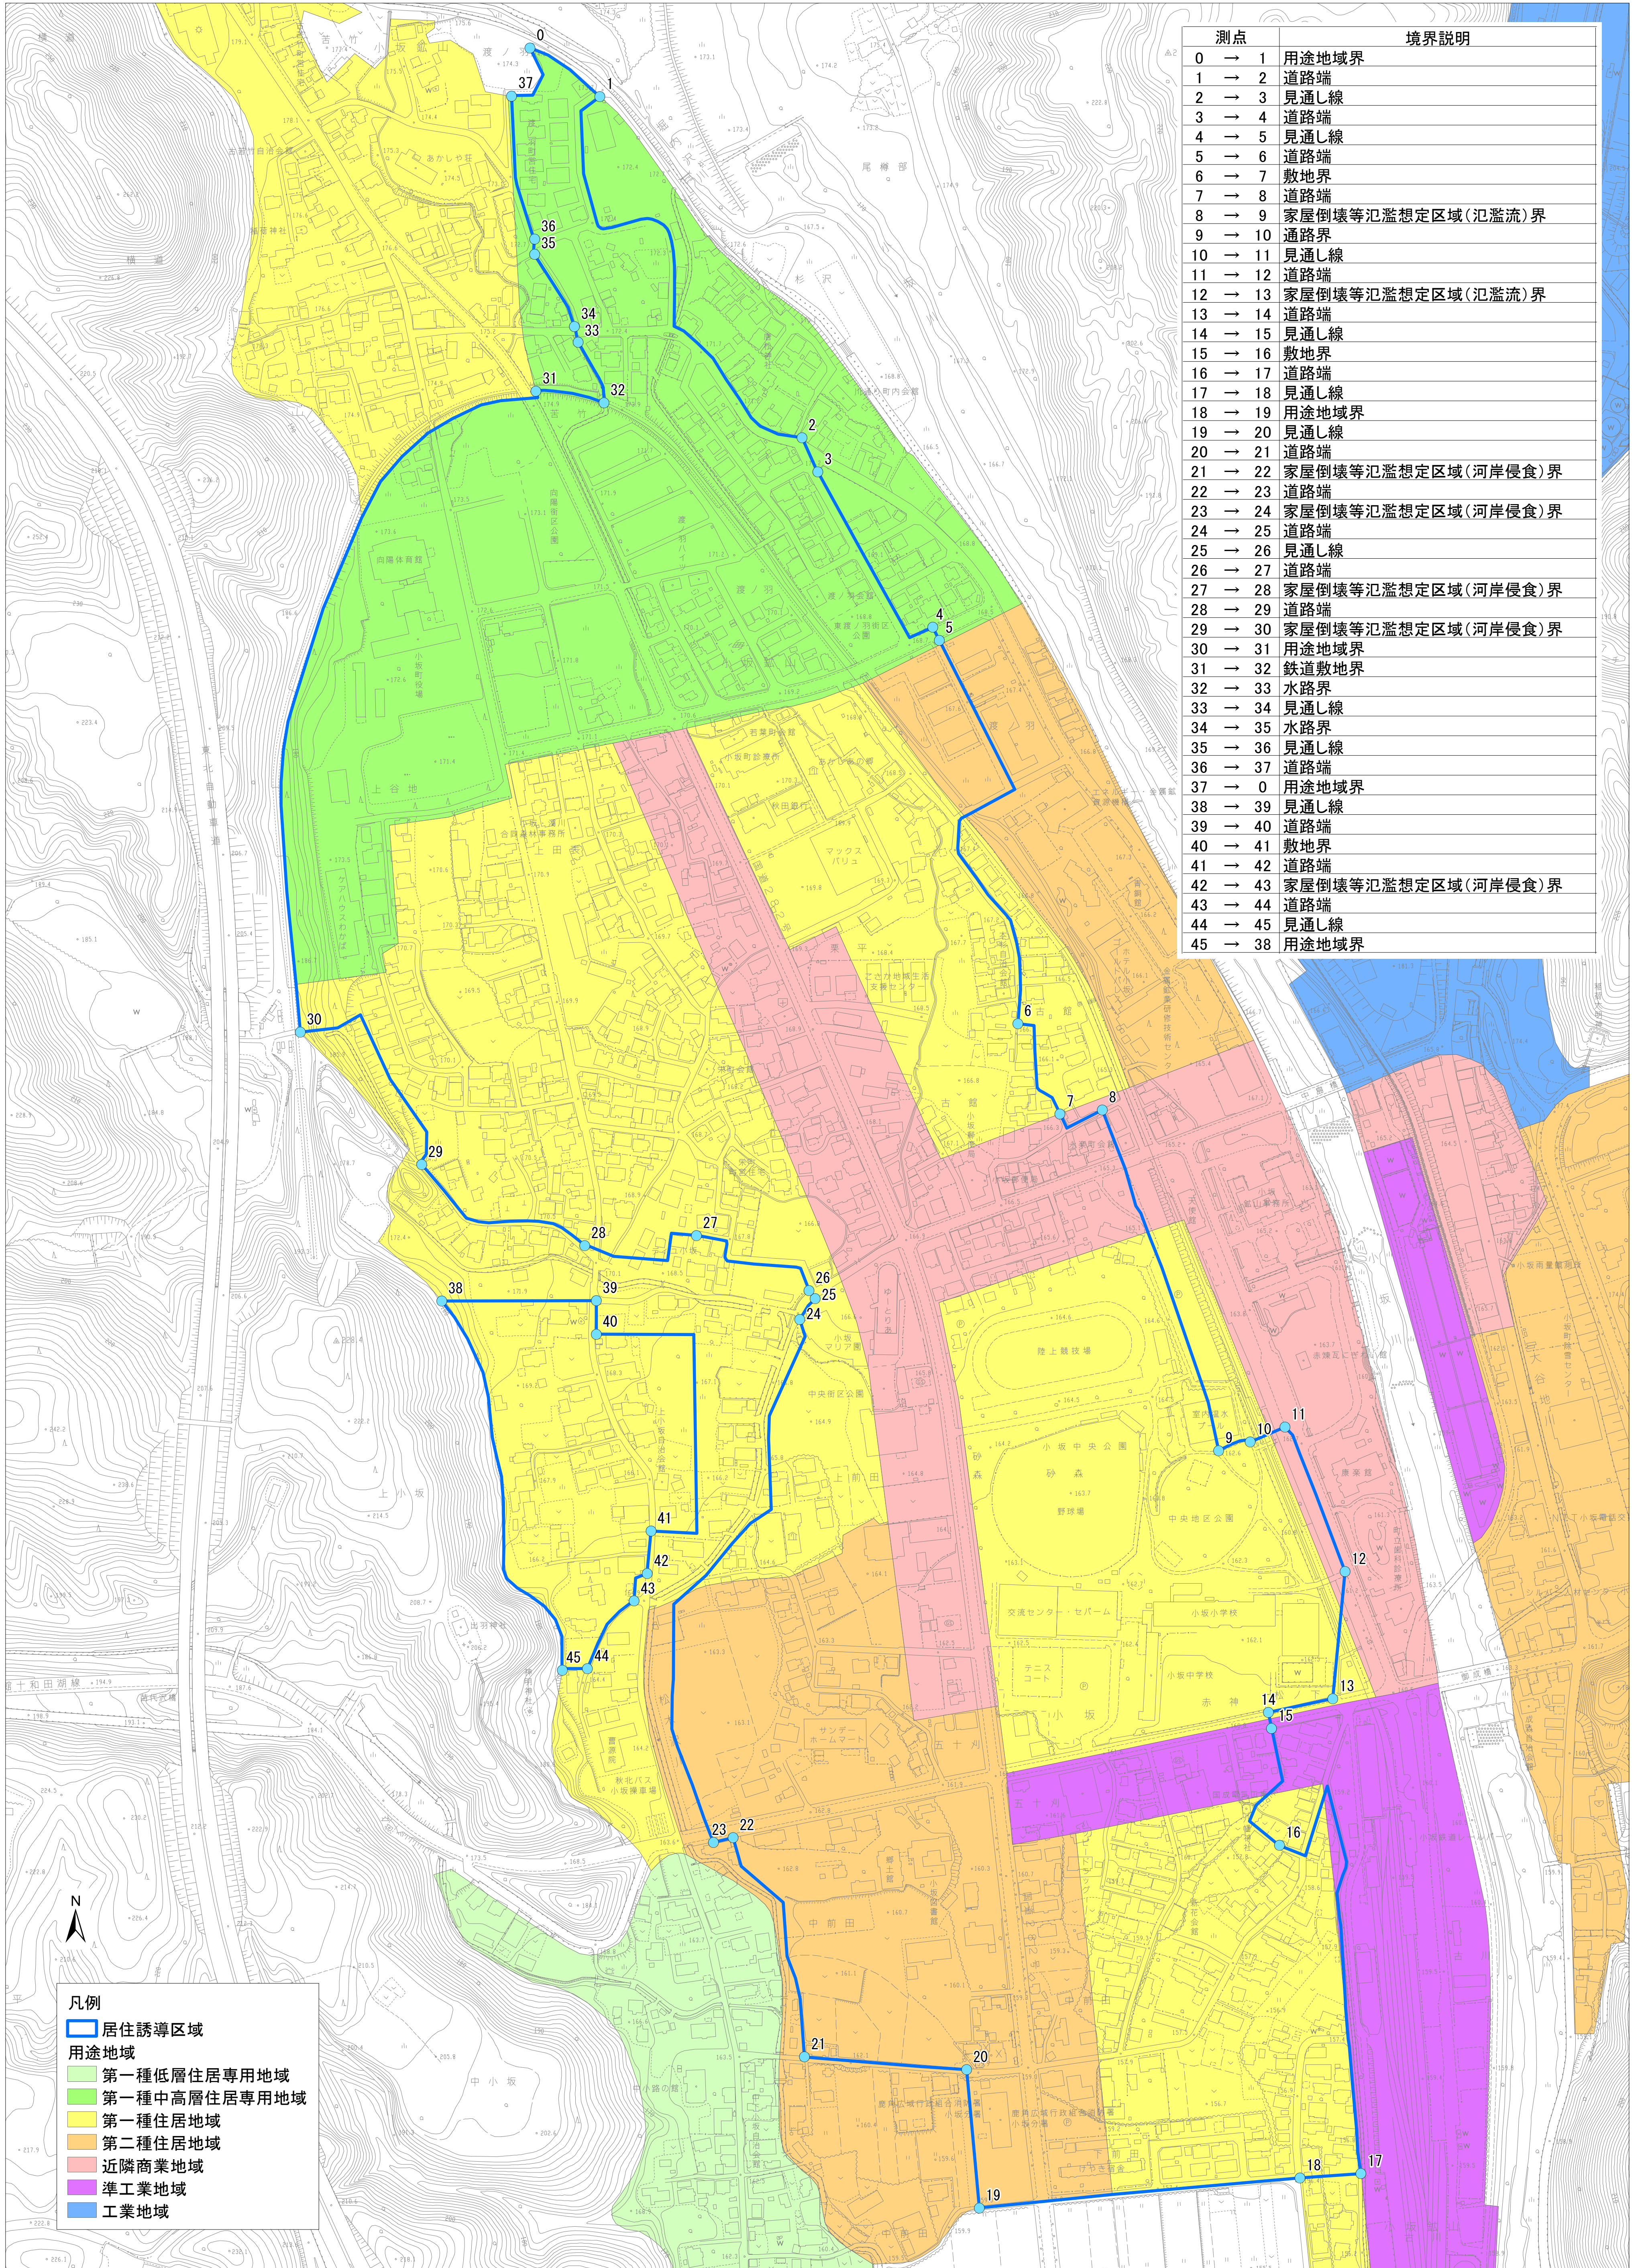

居住誘導区域

0 50 100 200 300 m

1:2,500 (A1サイズで出力の場合)