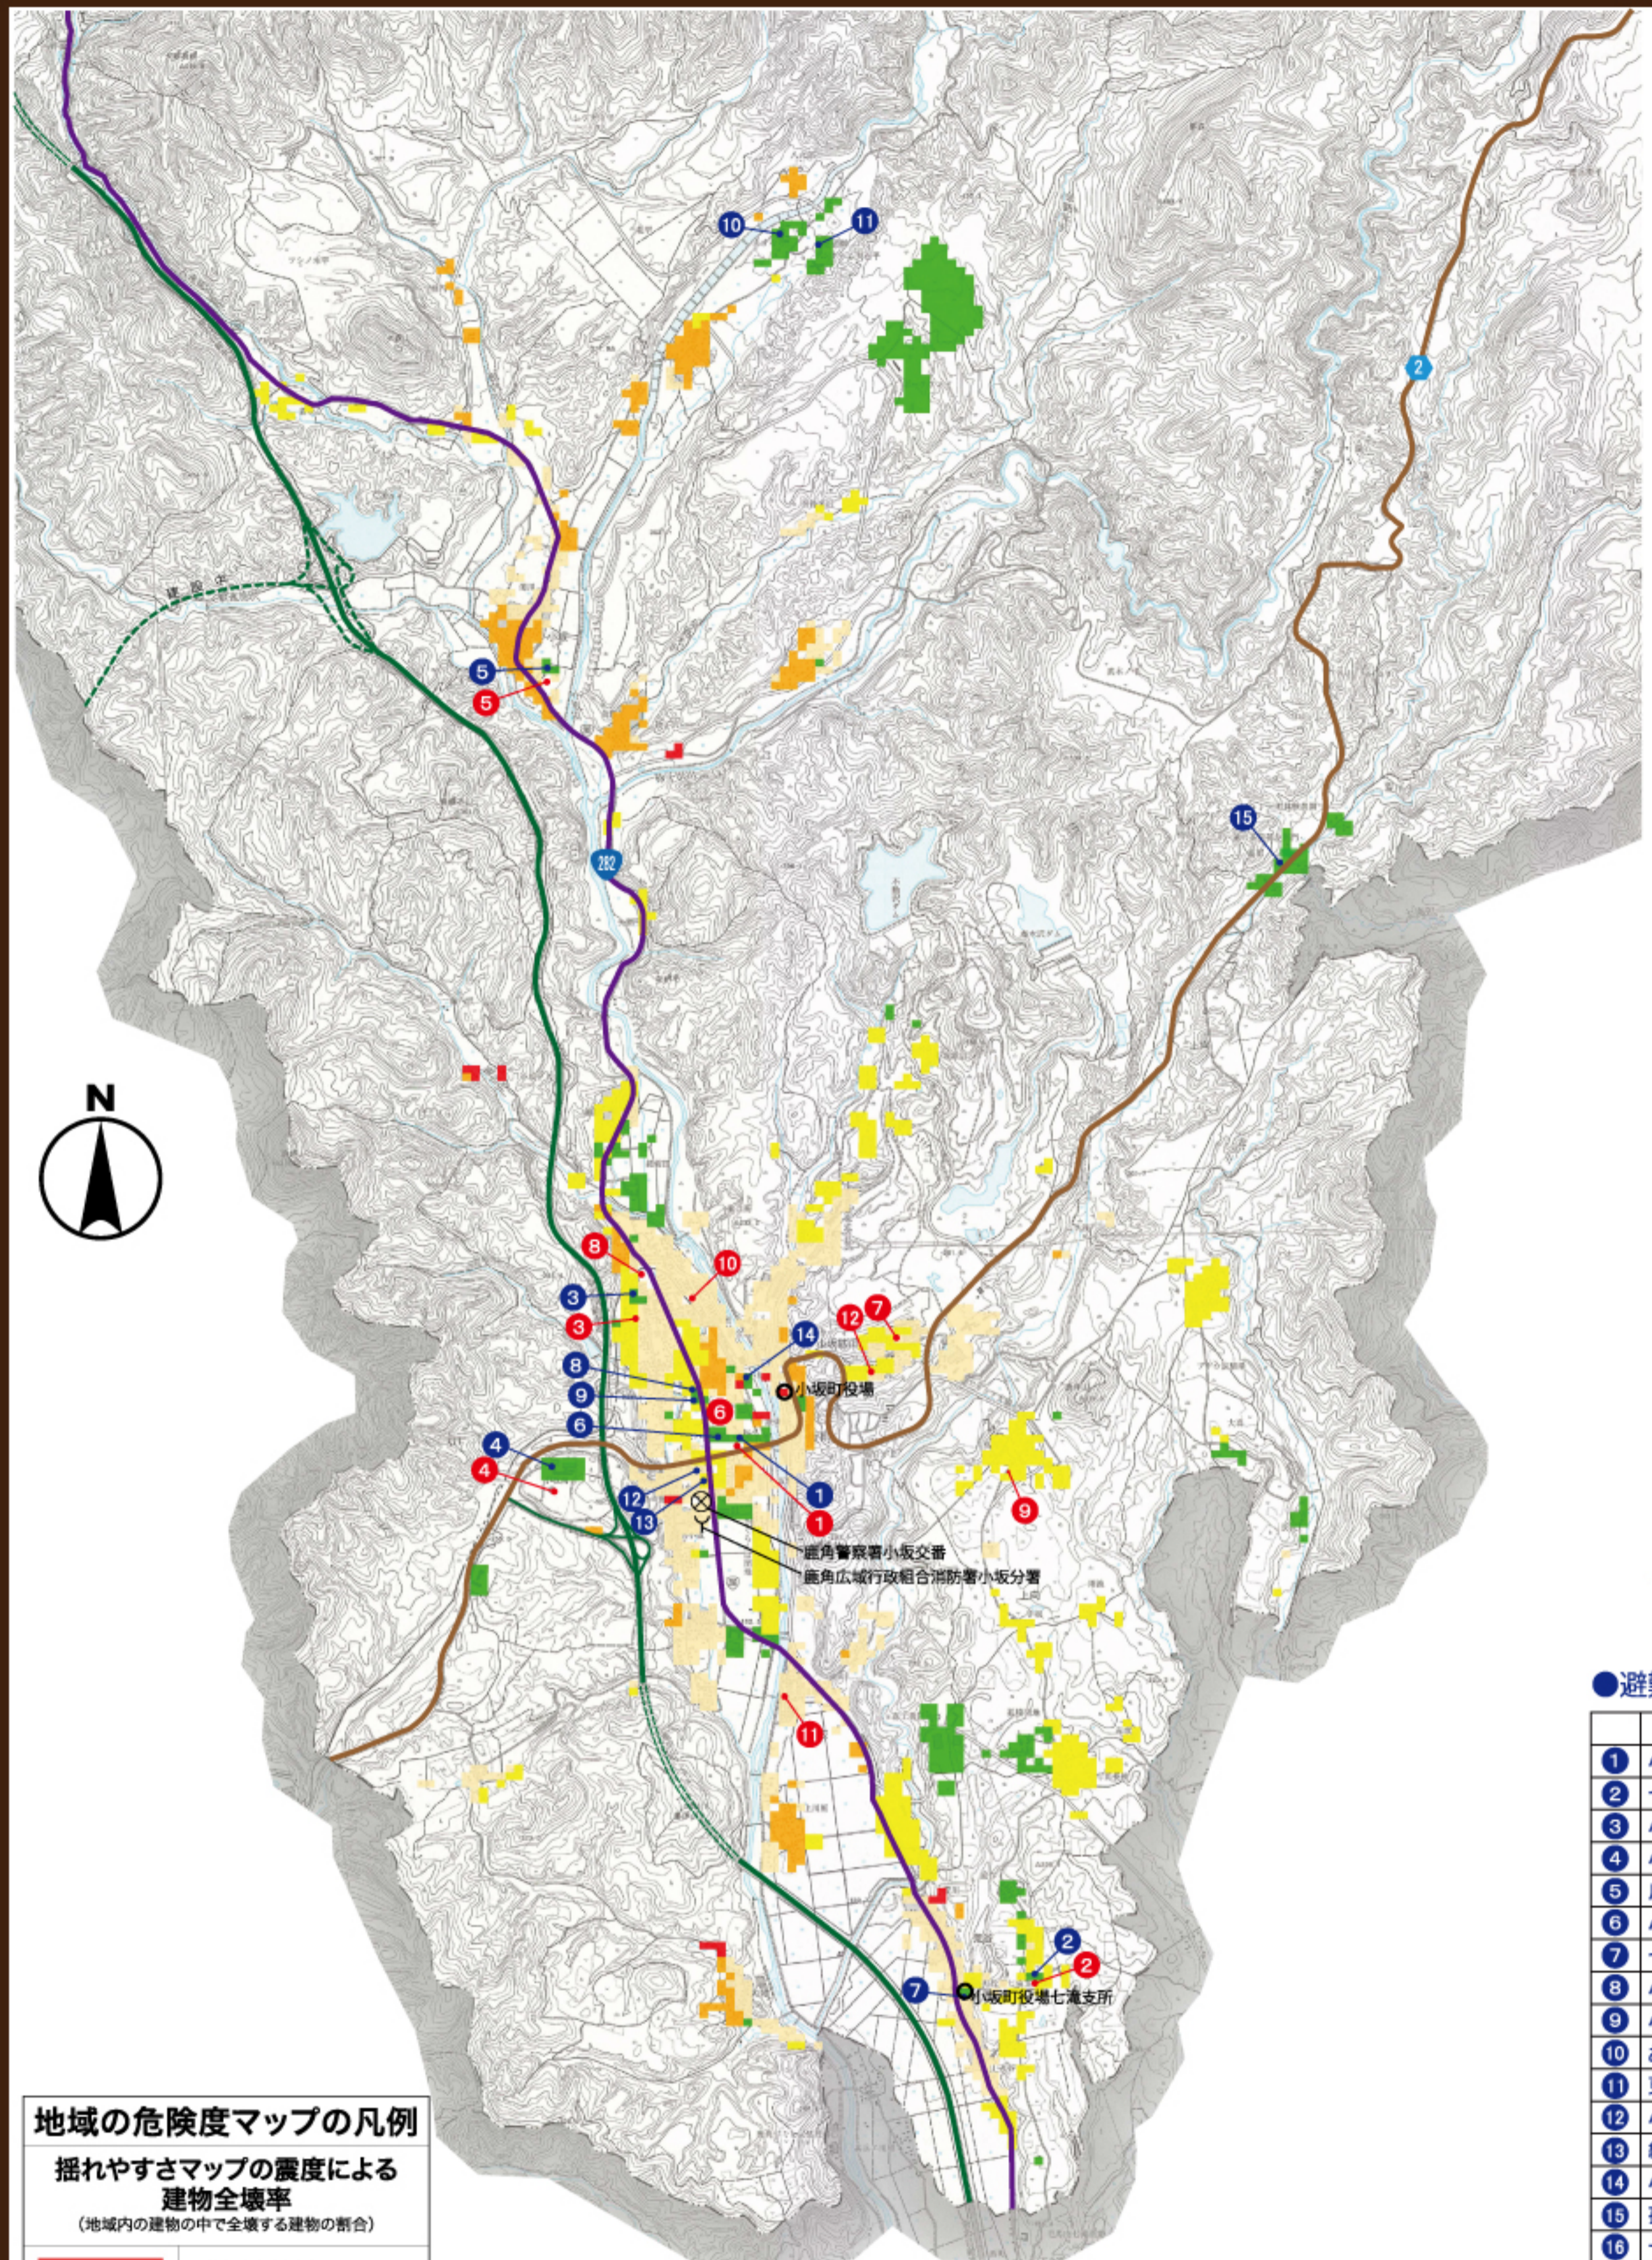

地域の危険度マップ

地域の危険度マップとは

「揺れやすさマップ」で示された震度と建物構造（木造・非木造）、建築年度別の建物棟数（平成21年1月1日現在）から全壊する建物の割合（全壊率）を算出し、50m四方ごとに、5段階の危険度として示したものです。

特に赤色で示した地域ほど危険度が高くなり、相対的に被害を受ける建物が多いことを示しています。なお、実際には、地震に対する建物の強さは個々の建物により異なります。そのため、危険度が高い地域であっても耐震化した建物は倒れにくく、反対に危険度の低い地域であっても老朽化した建物は全壊する可能性があります。

特に古い木造建物は地震に弱い傾向がありますので、危険度が低い地域であっても十分な注意が必要となります。

古い木造建物にお住まいの方は、耐震診断を受け、必要に応じて耐震改修工事を行うことをお勧めします。

このマップの作成方法は、平成17年3月に内閣府が策定した「地震防災マップ作成技術資料」にもとづいています。

揺れやすさマップ

揺れやすさマップとは

「揺れやすさマップ」とは、小坂町内を震源とする直下型地震（マグニチュード6.9）が発生した場合に、地域の地盤状況とそこで起こりうる地震の両面から、地域の地表の揺れやすさを震度として評価し、50m四方ごとに着色して表現したものです。なお、震源の位置や地震の規模が異なれば、地域の地表の揺れはマップに示した震度よりも強くなったり弱くなったりすることがあります。

このマップの作成方法は、平成17年3月に内閣府が策定した「地震防災マップ作成技術資料」にもとづいています。

直下型地震（マグニチュード6.9）のときの揺れやすさマップの凡例

小坂町で想定される震度

Yellow	震度6弱
Light Green	震度5強
Dark Green	震度5弱

地域の危険度マップの凡例

揺れやすさマップの震度による建物全壊率
(地域内の建物の中で全壊する建物の割合)

Red	10%以上
Orange	7~10%
Light Orange	5~7%
Yellow	3~5%
Green	3%未満

● 避難場所

施設番号	施設名	電話番号	所在地
1	小坂小学校グラウンド	29-2422	小坂字赤神8
2	七滝小学校グラウンド	29-3475	荒谷字上ノ平27-1
3	小坂中学校グラウンド	29-3232	小坂字上谷地39
4	小坂高等学校グラウンド	29-3065	小坂字館平66-1
5	川上グラウンド		小坂字下川原29-1
6	中央公園		小坂字赤神13-2
7	北あけぼの児童公園		小坂鉱山字尾樽部76-1
8	向陽児童公園		小坂鉱山字苦竹31
9	鳥越児童公園		上向字谷地隣25-1
10	東渡ノ羽児童公園		小坂鉱山字渡ノ羽1-49
11	藤倉児童公園		小坂字山崎2-130
12	南あけぼの児童公園		小坂鉱山字尾樽部76-1