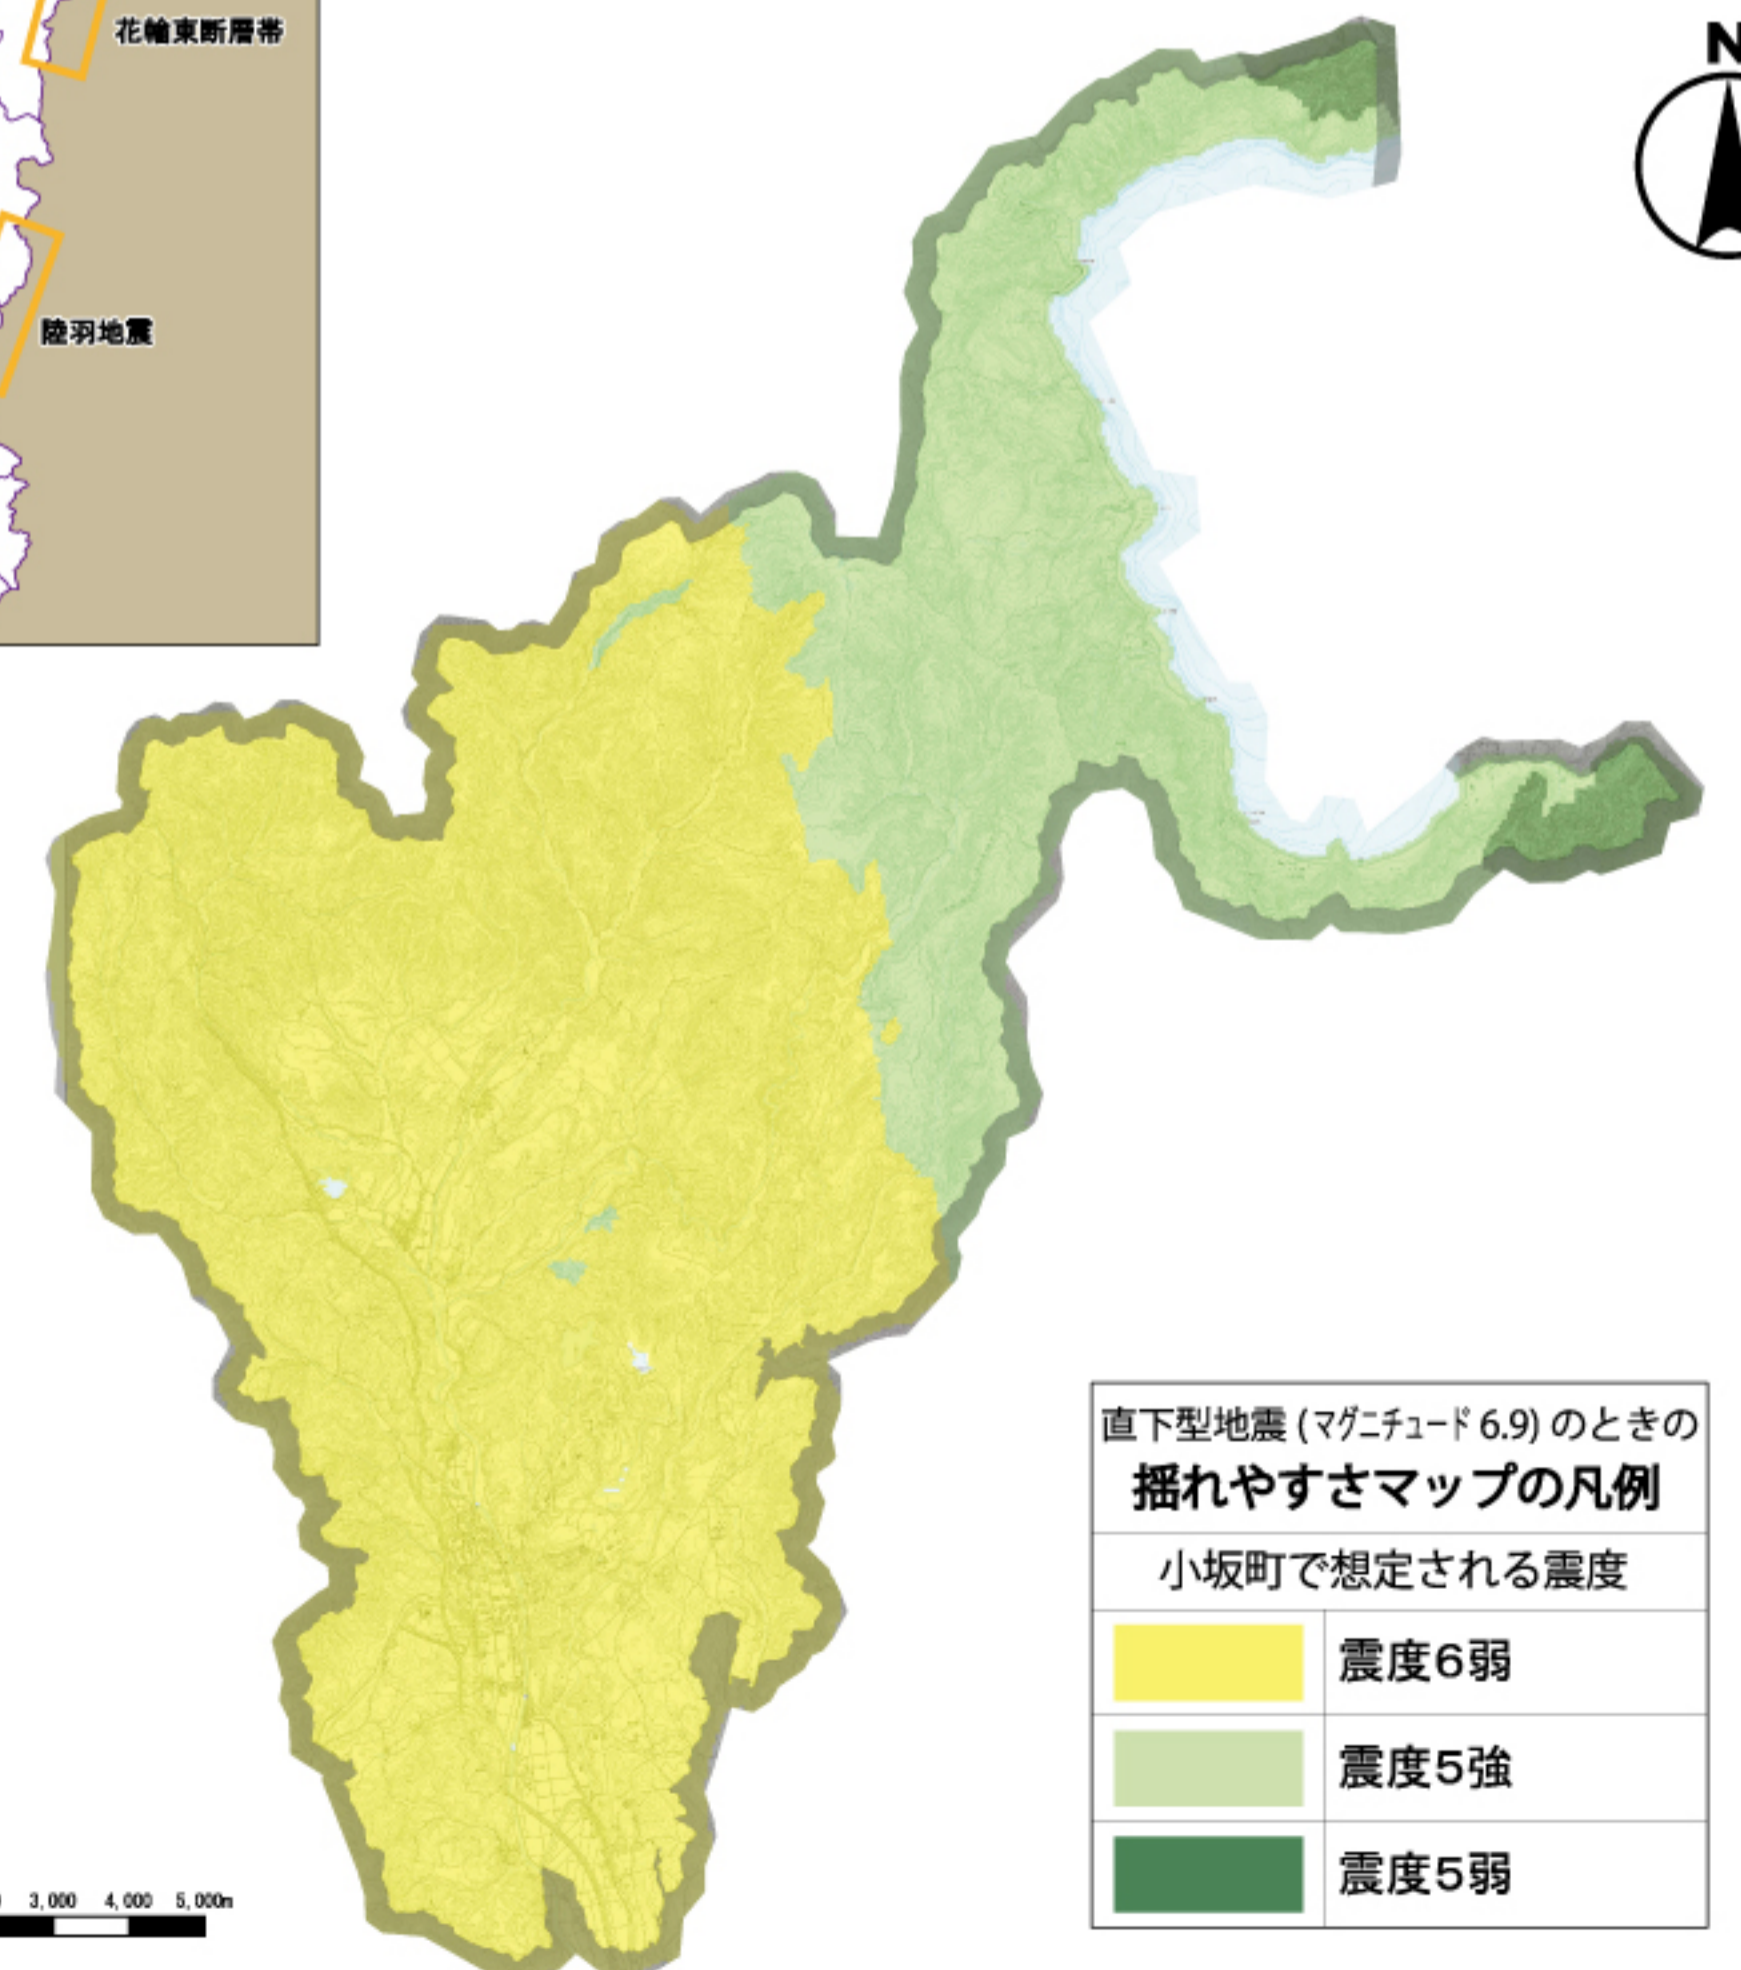

地域の危険度マップ

地域の危険度マップとは

「揺れやすさマップ」で示された震度と建物構造（木造・非木造）、建築年度別の建物棟数（平成21年1月1日現在）から全壊する建物の割合（全壊率）を算出し、50m四方ごとに、5段階の危険度として示したものです。

特に赤色で示した地域ほど危険度が高くなり、相対的に被害を受ける建物が多いことを示しています。なお、実際には、地震に対する建物の強さは個々の建物により異なります。そのため、危険度が高い地域であっても耐震化した建物は倒れにくく、反対に危険度の低い地域であっても老朽化した建物は全壊する可能性があります。

特に古い木造建物は地震に弱い傾向がありますので、危険度が低い地域であっても十分な注意が必要となります。

古い木造建物にお住まいの方は、耐震診断を受け、必要に応じて耐震改修工事を行うことをお勧めします。

このマップの作成方法は、平成17年3月に内閣府が策定した「地震防災マップ作成技術資料」にもとづいています。

揺れやすさマップ

揺れやすさマップとは

「揺れやすさマップ」とは、小坂町内を震源とする直下型地震（マグニチュード6.9）が発生した場合に、地域の地盤状況とそこで起こりうる地震の両面から、地域の地表の揺れやすさを震度として評価し、50m四方ごとに着色して表現したものです。なお、震源の位置や地震の規模が異なれば、地域の地表の揺れはマップに示した震度よりも強くなったり弱くなったりすることがあります。

このマップの作成方法は、平成17年3月に内閣府が策定した「地震防災マップ作成技術資料」にもとづいています。

直下型地震（マグニチュード6.9）のときの揺れやすさマップの凡例

小坂町で想定される震度

Yellow	震度6弱
Light Green	震度5強
Dark Green	震度5弱

地域の危険度マップの凡例

揺れやすさマップの震度による建物全壊率
(地域内の建物の中で全壊する建物の割合)

Red	10%以上
Orange	7~10%
Light Orange	5~7%
Yellow	3~5%
Green	3%未満