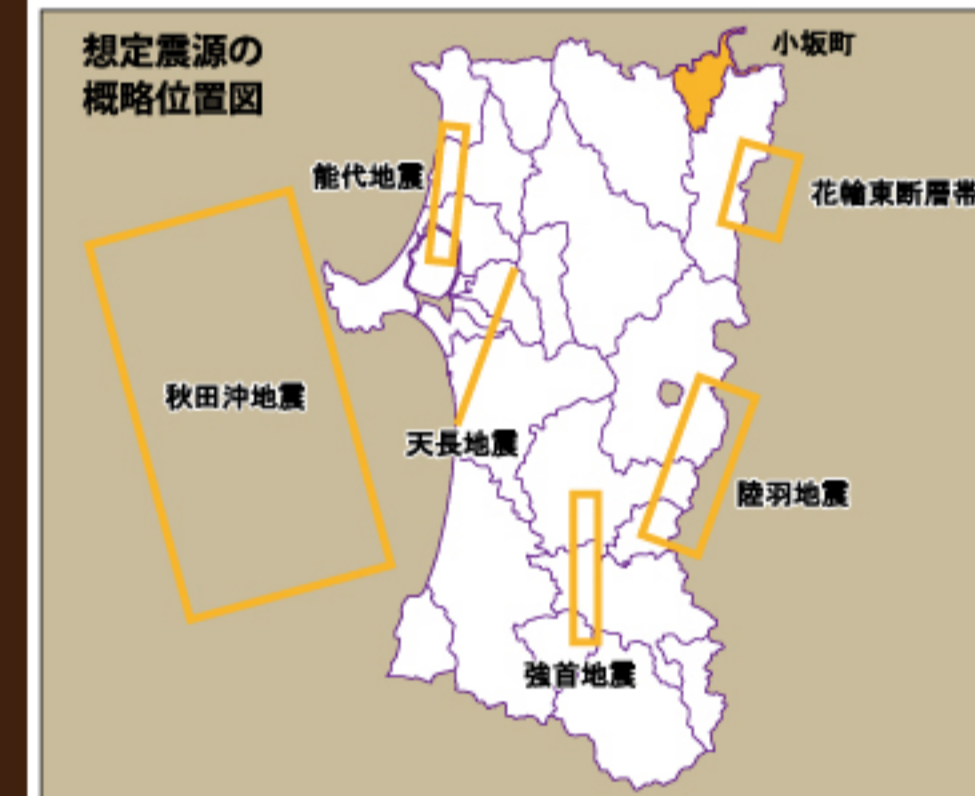

地域の危険度マップ

地域の危険度マップとは

「揺れやすさマップ」で示された震度と建物構造（木造・非木造）、建築年度別の建物棟数（平成21年1月1日現在）から全壊する建物の割合（全壊率）を算出し、50m四方ごとに、5段階の危険度として示したものです。

特に赤色で示した地域ほど危険度が高くなり、相対的に被害を受ける建物が多いことを示しています。なお、実際には、地震に対する建物の強さは個々の建物により異なります。そのため、危険度が高い地域であっても耐震化した建物は倒れにくく、反対に危険度の低い地域であっても老朽化した建物は全壊する可能性があります。

特に古い木造建物は地震に弱い傾向がありますので、危険度が低い地域であっても十分な注意が必要となります。

古い木造建物にお住まいの方は、耐震診断を受け、必要に応じて耐震改修工事を行うことをお勧めします。

このマップの作成方法は、平成17年3月に内閣府が策定した「地震防災マップ作成技術資料」にもとづいています。

揺れやすさマップ

揺れやすさマップとは

「揺れやすさマップ」とは、小坂町内を震源とする直下型地震（マグニチュード6.9）が発生した場合に、地域の地盤状況とそこで起こりうる地震の両面から、地域の地表の揺れやすさを震度として評価し、50m四方ごとに着色して表現したものです。なお、震源の位置や地震の規模が異なれば、地域の地表の揺れはマップに示した震度よりも強くなったり弱くなったりすることがあります。

このマップの作成方法は、平成17年3月に内閣府が策定した「地震防災マップ作成技術資料」にもとづいています。

直下型地震（マグニチュード6.9）のときの揺れやすさマップの凡例

小坂町で想定される震度

Yellow	震度6弱
Light Green	震度5強
Dark Green	震度5弱

地域の危険度マップの凡例

揺れやすさマップの震度による建物全壊率
(地域内の建物の中で全壊する建物の割合)

Red	10%以上
Orange	7~10%
Light Orange	5~7%
Yellow	3~5%
Green	3%未満