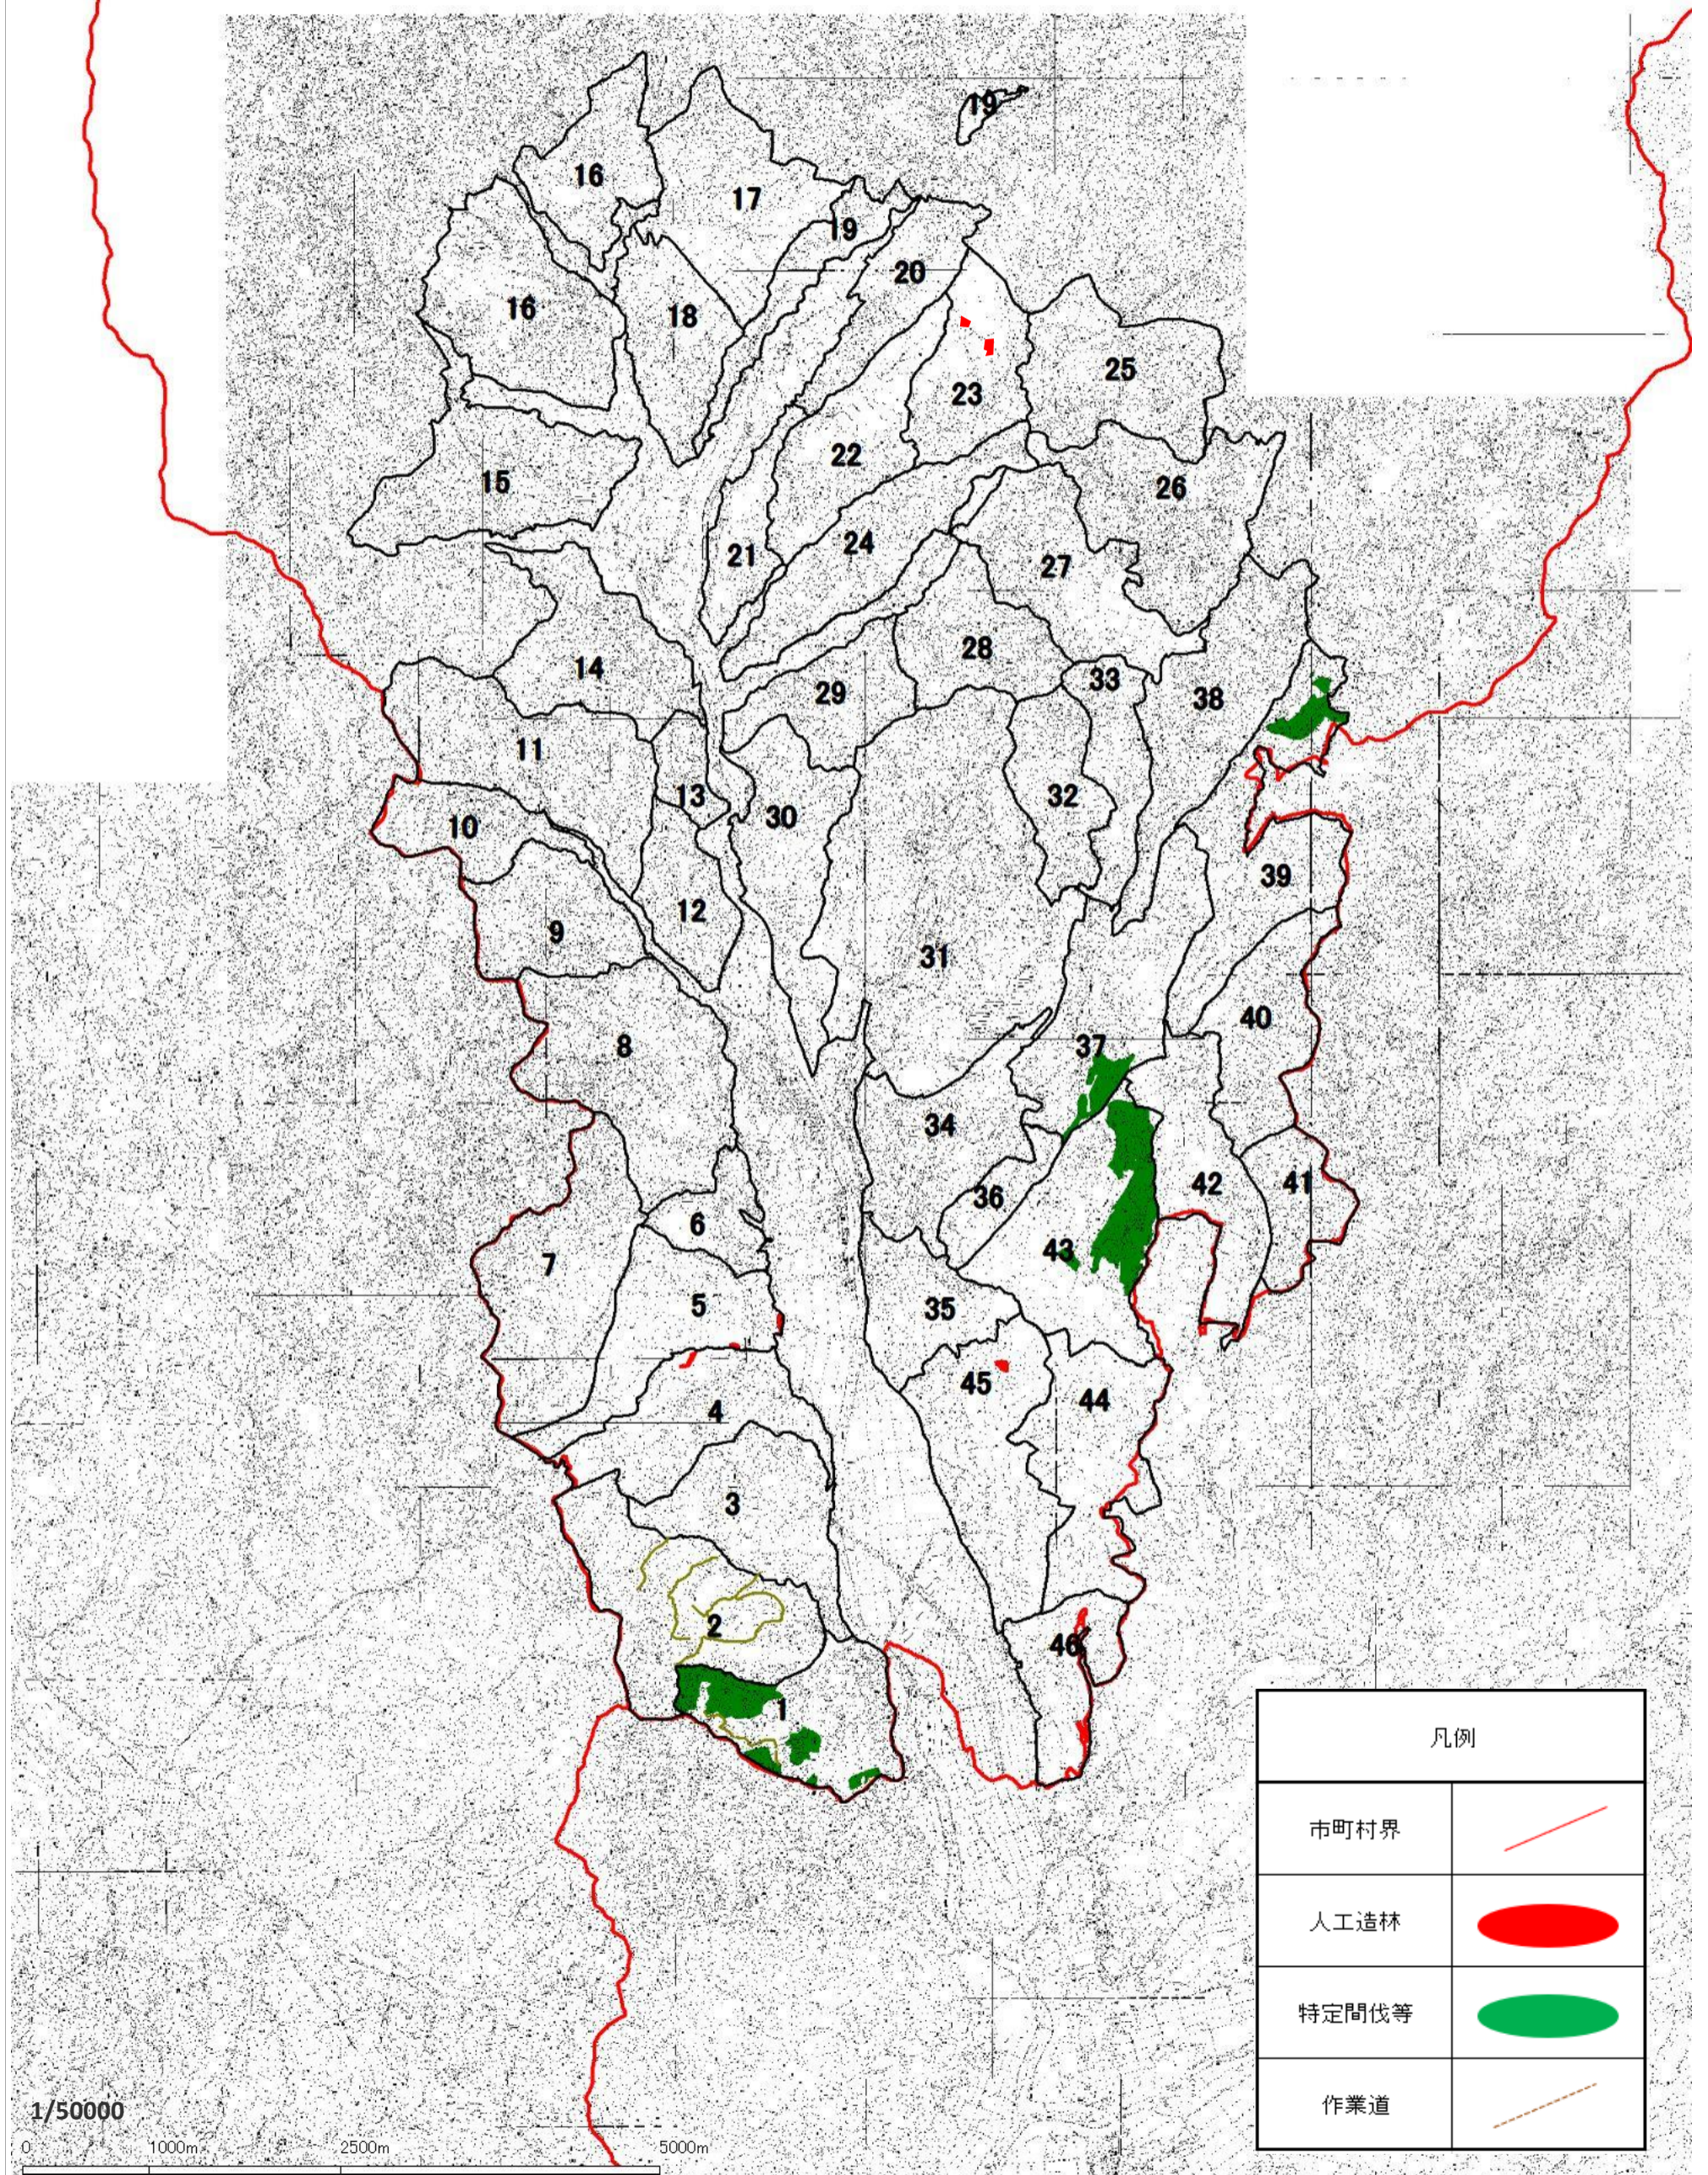

小坂町特定間伐等促進計画図

凡例	
市町村界	
人工造林	
特定間伐等	
作業道	

1/50000