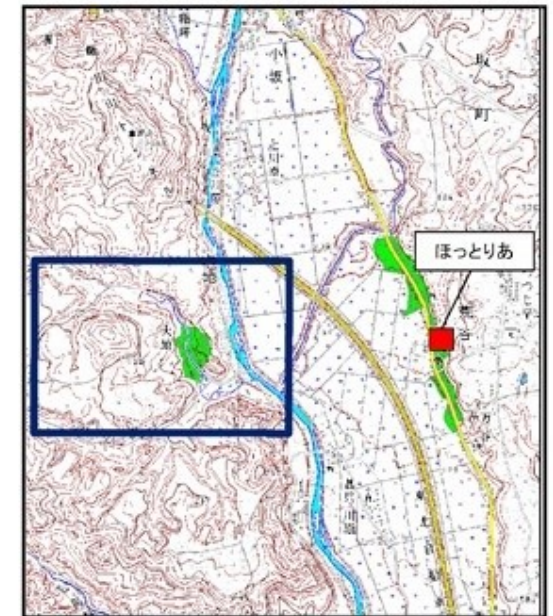

## 小坂町 大地地区(2) 土砂災害ハザードマップ

位置図 1:30,000

### 凡 例

項目	記号
土砂災害警戒区域	
土砂災害特別警戒区域	
避難所	
避難場所	

- 黄色で囲まれた範囲(土砂災害警戒区域)は「土砂災害が発生した場合、町民の生命または身体に危害が生じるおそれのある区域」です。
- 赤色で囲まれた範囲(土砂災害特別警戒区域)は「土砂災害が発生した場合、建築物に危害が生じ、市民の生命または身体に著しい危害が生じるおそれのある区域」です。
- ・土砂災害警戒区域等にお住まいの方は、大雨のときには警戒避難が必要となりますので、注意してください。
  - ・また、土砂災害警戒区域以外の箇所でも土砂災害が発生する可能性がありますので、ご自分の住んでいる家の周辺の斜面や溪流、避難場所などをよく確認しましょう。