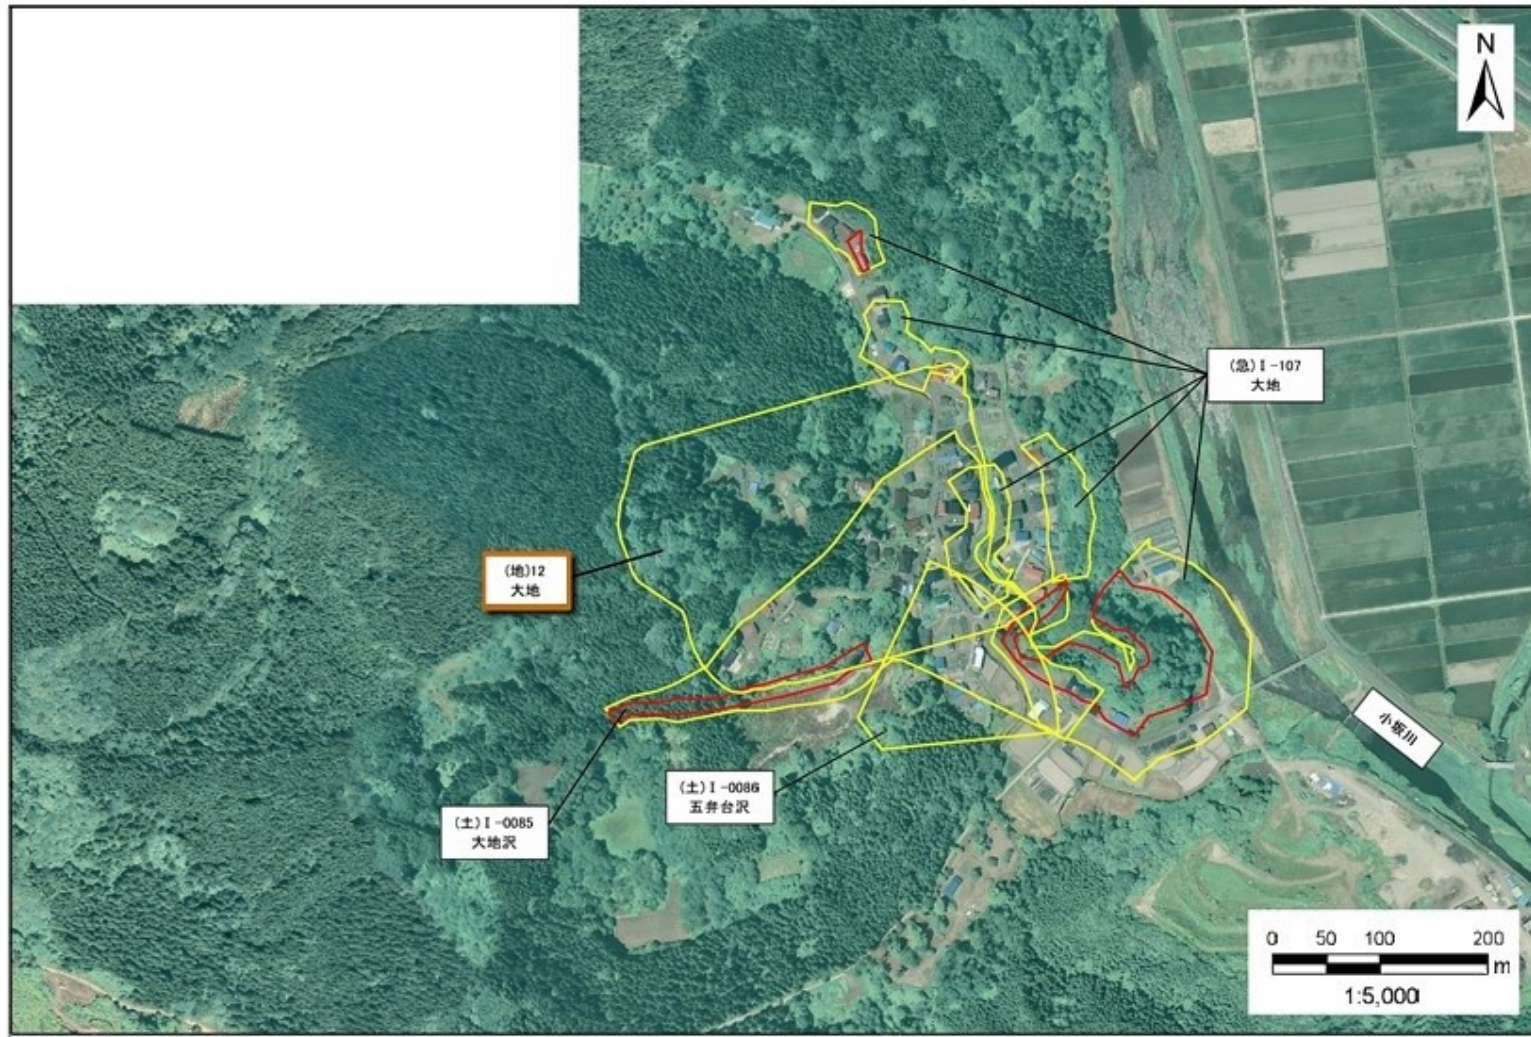

## 小坂町 大地地区(2) 土砂災害ハザードマップ

位置図 1:30,000

### 凡 例

項目	記号
土砂災害警戒区域	
土砂災害特別警戒区域	
避難所	
避難場所	

- 黄色で囲まれた範囲(土砂災害警戒区域)は「土砂災害が発生した場合、町民の生命または身体に危害が生じるおそれのある区域」です。
- 赤色で囲まれた範囲(土砂災害特別警戒区域)は「土砂災害が発生した場合、建築物に危害が生じ、市民の生命または身体に著しい危害が生じるおそれのある区域」です。
- ・土砂災害警戒区域等にお住まいの方は、大雨のときには警戒避難が必要となりますので、注意してください。
  - ・また、土砂災害警戒区域以外の箇所でも土砂災害が発生する可能性がありますので、ご自分の住んでいる家の周辺の斜面や溪流、避難場所などをよく確認しましょう。