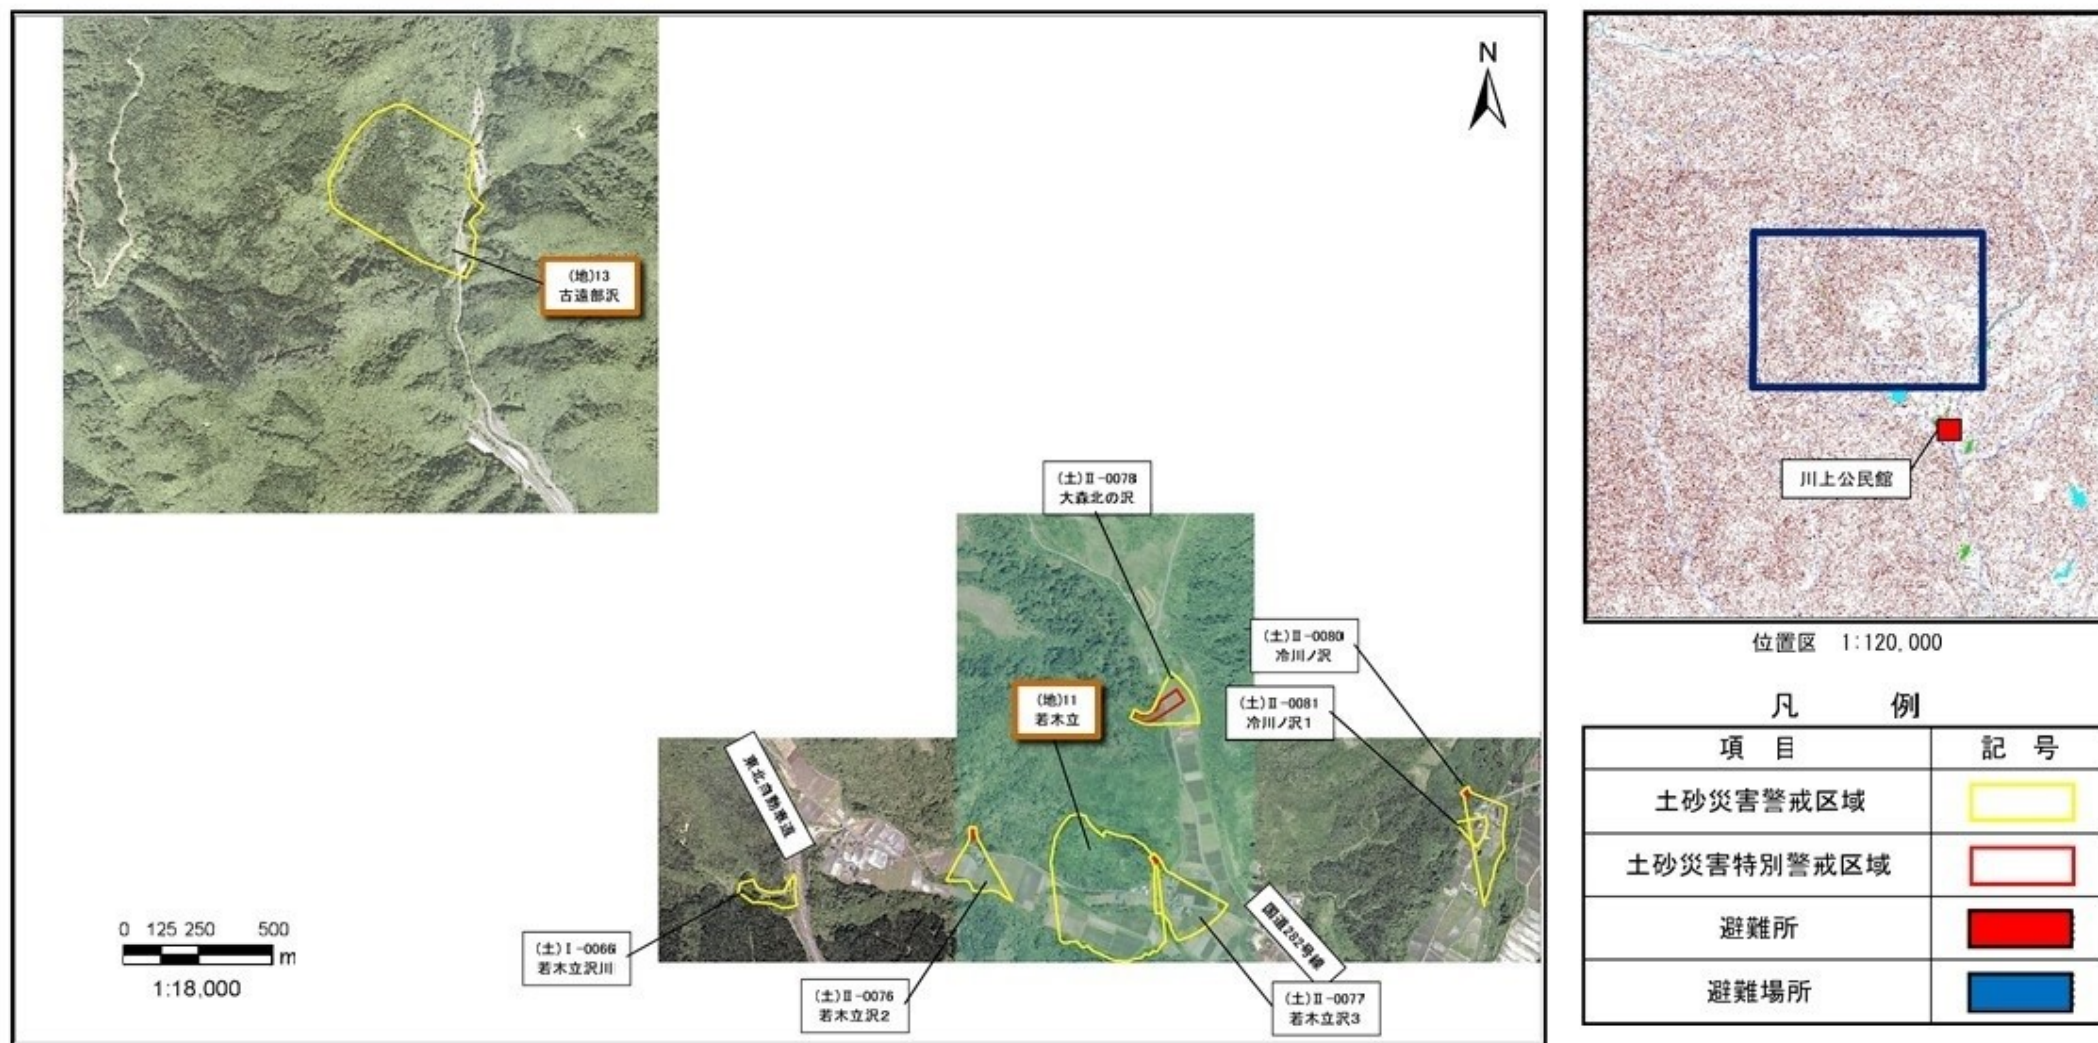

## 小坂町 古遠部沢・若木立地区 土砂災害ハザードマップ

- 黄色で囲まれた範囲(土砂災害警戒区域)は「土砂災害が発生した場合、町民の生命または身体に危害が生じるおそれのある区域」です。
- 赤色で囲まれた範囲(土砂災害特別警戒区域)は「土砂災害が発生した場合、建築物に危害が生じ、市民の生命または身体に著しい危害が生じるおそれのある区域」です。
- ・土砂災害警戒区域等にお住まいの方は、大雨のときには警戒避難が必要となりますので、注意してください。
- ・また、土砂災害警戒区域以外の箇所でも土砂災害が発生する可能性がありますので、ご自分の住んでいる家の周辺の斜面や溪流、避難場所などをよく確認しましょう。