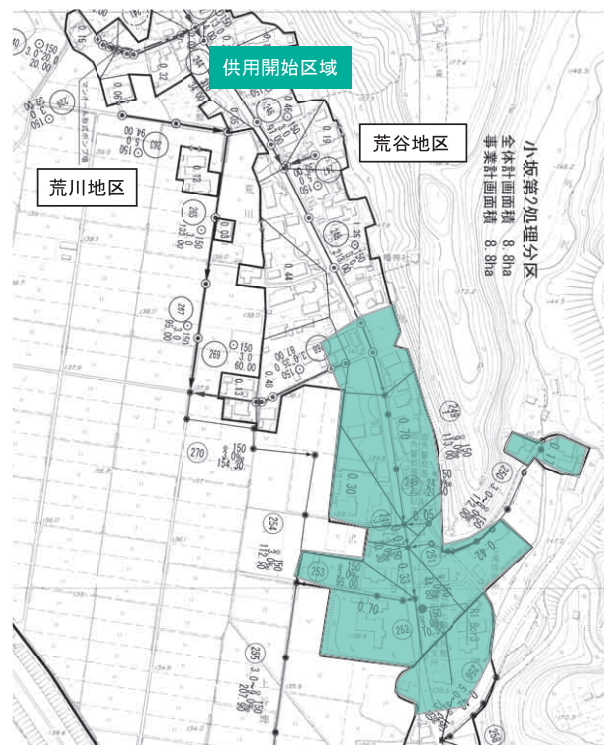

# 下水道供用開始のお知らせ

右記の区域(荒谷地区)において新たに9月1日から下水道の供用開始エリアが広がります。

よりよい生活環境の改善と自然環境の改善のために、早めに下水道への接続をお願いします。

来年度は、荒川地区を供用開始予定です。

小坂町新住宅リフォーム支援事業は、下水道接続工事にも該当になります。

工事費の20%(最大20万円)の補助があります。

この機会にぜひ、ご検討くださいますようお願いいたします。

### けやき宿舎 504号(町単住宅)

- 【住所】 小坂字下前田35-1
- 【家賃】 14,300円~37,900円(駐車場使用料・共益費別途)
- 【概要】 RC造5階建ての5階 3DK
- 【入居資格】 単身入居可・所得制限なし
- 【申込締切】 9月22日(木)

## 4年ぶりにあのイベントがかえってくる! 小坂・鉄道まつり2022

鉄道の日に合わせて例年開催されている鉄道ファンはもちろん、家族や友人などみんなで楽しめるあのイベントが久々にかえってきます。

- 日時 10月9日(日)・10日(月・祝)  
9時~17時(最終入園16時30分)
- 会場 小坂鉄道レールパーク
- 入園料 おとな550円 小中学生270円  
※町民・幼児は無料

※新型コロナウイルス感染症の影響等により変更または中止となる場合があります。イベント内容や開催についてなど最新情報は小坂鉄道レールパークのホームページなどでご確認ください。